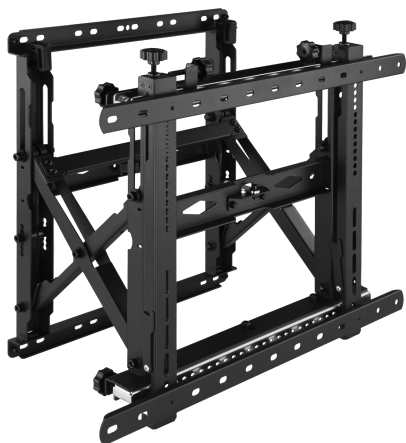

WAND STANDER SBOX LVW13-46T/VIDEO ZID

LVW13-46T / SBOX

'''

SPEZIFIKATIONEN

Allgemeine Attribute

Standtyp	Fest
Minimale VESA	200x200
Maximale VESA	600x400
Tragfähigkeit (kg)	70
Mindestbildschirmgröße	45 / 114 cm
Maximale Bildschirmgröße	70 / 178 cm
Vertikale Neigung	-3° / +2°
Kabelführungen	Nein
Farbe	Schwarz
Horizontalbewegung	Keine
Wasserwaage	Nein
Abnehmbare VESA-Platte	Nein
Abmessungen (mm)	640x544x(120-325)
Oberflächenbearbeitung	Pulverbeschichtung
Hinweis	Beim Montieren auf VESA und den Schraubtyp achten, den einzelne TV-Hersteller verwenden!
Mindestabstand zur Wand (mm)	120
Maximale Distanz zur Wand (mm)	325
Garantie	Garantie 60 Monate
Material	Stahl, Kunststoff
Installation	Wand

LOGISTIČKI PODACI

Transportno pakiranje

Versandverpackung - Menge	Ja
Versandverpackung - Einheit	kom
Versandverpackung - Gewicht	15.06
Versandverpackung - Länge	58.5
Versandverpackung - Breite	56.6
Versandverpackung - Höhe	13.5
Palette - Menge	30