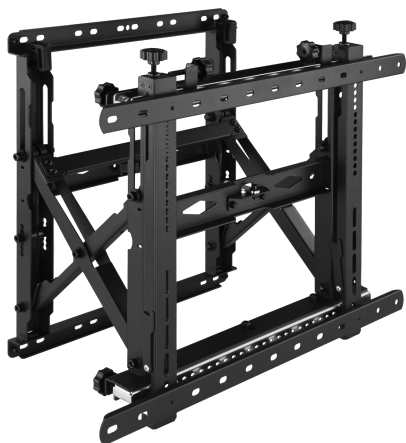

# MURAL SUPPORT SBOX LVW13-46T/VIDEO ZID

LVW13-46T / SBOX

'''

### Attributs généraux

Type de support	Fixe
VESA minimale	200x200
VESA maximale	600x400
Capacité de charge (kg)	70
Taille d'écran minimale	45 / 114 cm
Taille d'écran maximale	70 / 178 cm
Inclinaison verticale	-3°/ +2°
Guides de câbles	Non
Couleur	Noire
Rotation horizontale	Aucun
Niveau à bulle	Non
Plaque VESA détachable	Non
Dimensions (mm)	640x544x(120-325)
Finition	Revêtement par poudre
Remarque	Lors du montage, faites attention au format VESA et au type de vis utilisé par les fabricants de téléviseurs.
Distance minimale par rapport au mur (mm)	120
Distance maximale au mur (mm)	325
Garantie	Garantie de 60 mois
Matériau	acier, plastique
Installation	Mur