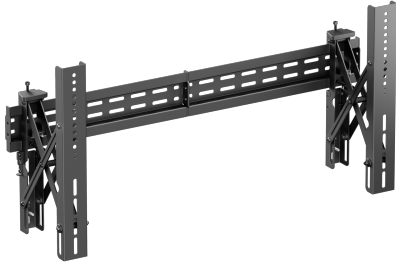

# FALI ALLVANY SBOX LVW02-48T/VIDEO ZID

LVW02-48T / SBOX

'''

### Általános attribútumok

Állványtípus	Rögzített
Minimális VESA	200x200
Maximális VESA	800x400
Teherbírás (kg)	70
Minimális képernyőméret	37 / 94 cm
Maximális képernyőméret	70 / 178 cm
Vertikális dőlés	Nincs
Kerekített kijelzőkhöz	Nem
Kábelvezetők	Nem
Szín	Fekete
Garancia	60 hónap garancia
F Horizontális elforgatás	Nincs
Szintezés	-3°/ +3°
Vízmentés	Nem
Leválható VESA-tábla	Nem
Telepítés	Fal
Anyag	acél
Méretetek (mm)	900x440x220
Végző felület	Porfestés
Megjegyzés	A felszerelés során figyeljen a VESA-re és a TV gyártók által használt csavartípusra!
Minimális távolság a faltól (mm)	78
Maximális fal távolság (mm)	220