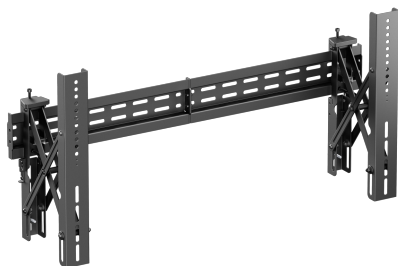

# СТЕНЕН СТОИКА SBOX LVW02-48T/VIDEO ZID

LVW02-48T / SBOX

'''

### Общи атрибути

Тип стойка	Фиксиран
Минимален VESA	200x200
Максимална VESA	800x400
Носимост (kg)	70
Минимален размер на екрана	37 / 94 cm
Максимална големина на екрана	70 / 178 cm
Вертикално наклоняване	Няма
За закръглени екрани	Не
Кабелни водачи	Не
Цвят	Черна
Гаранция	60-месечна гаранция
Хоризонтално завъртане	Няма
Нивелиране	-3°/ +3°
нивелир	Не
Подвижна VESA плоча	Не
Инсталация	Стена
Материал	Стомана
Размери (mm)	900x440x220
Финална обработка	Прахово покритие
Забележка	При монтиране обърнете внимание на VESA и вида на болтовете, които използват производителите на телевизори!
Минимално разстояние от стената (mm)	78
Максимално разстояние от стената (mm)	220