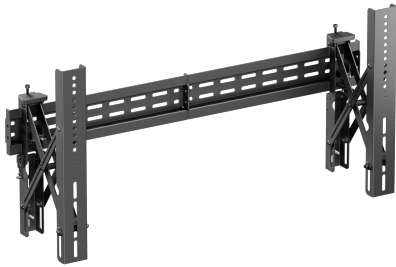

# MURAL SUPPORT SBOX LVW02-48T/VIDEO ZID

LVW02-48T / SBOX

'''

### Attributs généraux

Type de support	Fixe
VESA minimale	200x200
VESA maximale	800x400
Capacité de charge (kg)	70
Taille d'écran minimale	37 / 94 cm
Taille d'écran maximale	70 / 178 cm
Inclinaison verticale	Aucun
Pour écrans incurvés	Non
Guides de câbles	Non
Couleur	Noire
Garantie	Garantie de 60 mois
Rotation horizontale	Aucun
Nivellement	-3°/ +3°
Niveau à bulle	Non
Plaque VESA détachable	Non
Installation	Mur
Matériau	Acier
Dimensions (mm)	900x440x220
Finition	Revêtement par poudre
Remarque	Lors du montage, faites attention au format VESA et au type de vis utilisé par les fabricants de téléviseurs.
Distance minimale par rapport au mur (mm)	78
Distance maximale au mur (mm)	220