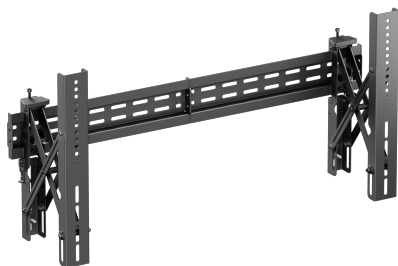

Komercijalno pakiranje