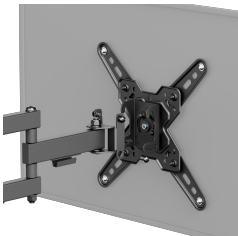

ZIDNI STALAK SBOX LCD-223-2

LCD-223-2 / SBOX

Zidni stalak SBOX LCD-223 nudi elegantan i moderan način postavljanja vašeg LCD TV-a, stvarajući modernu i minimalističku estetiku u vašoj dnevnoj sobi. Sa svojim čvrstim dizajnom i jednostavnom instalacijom, neprimjetno se uklapa u svaki stil života. Uživajte u impresivnom iskustvu gledanja i uštedite prostor uz ovaj svestrani zidni nosač. Unaprijedite svoju postavku kućne zabave i prihvatite stil života bez nereda uz ovaj zidni nosač.

SPECIFIKACIJE

Opći atributi

Vrsta stalka	Nagibno okretni - s rukom
Minimalna VESA	75x75
Maksimalna VESA	200x200
Nosivost (kg)	20
Minimalna veličina ekrana	13" / 33 cm
Maksimalna veličina ekrana	43 / 109 cm
Vertikalni nagib	+5° / -15°
Vodilice za kablove	Da
Boja	Crna
Jamstvo	Jamstvo 60 mjeseci
Horizontalno zakretanje	+90° ~ -90°
Libela	Ne
Odvojiva VESA ploča	Da
Instalacija	Zid
Materijal	Čelik
Dimenzije (mm)	370x227x227
Težina (g)	1479
Završna obrada	Praškasti premaz
Napomena	Prilikom montaže pripaziti na VESA-u i tip vijaka koji koriste pojedini proizvođači TV-a!
Minimalna udaljenost od zida (mm)	66
Maksimalna udaljenost od zida (mm)	370
Roba U Dolasku Količina	3000