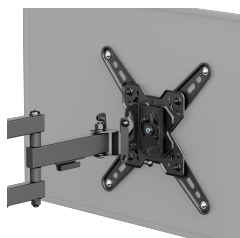

DA PARETE SUPPORTO SBOX LCD-223-2

LCD-223-2 / SBOX

""

SPECIFICHE

Attributi generali

Tipo di supporto	Inclinabile e ruotabile - con manico
VESA minima	75x75
VESA massima	200x200
Portata (kg)	20
Dimensione minima dello schermo	13" / 33 cm
Dimensione massima dello schermo	43 / 109 cm
Inclinazione verticale	+5° / -15°
Guide per cavi	Sì
Colore	Nera
Garanzia	Garanzia di 60 mesi
Giro orizzontale	+90° ~ -90°
Livella	No
Piastra VESA rimovibile	Sì
Installazione	Muro
Materiale	Acciaio
Dimensioni (mm)	370x227x227
Peso (g)	1479
Finitura	verniciatura a polvere
Nota	Durante l'installazione prestare attenzione a VESA e al tipo di vite utilizzato dai singoli produttori di TV!
Distanza minima dal muro (mm)	66
Distanza massima dal muro (mm)	370
Merce in Arrivo Quantità	3000