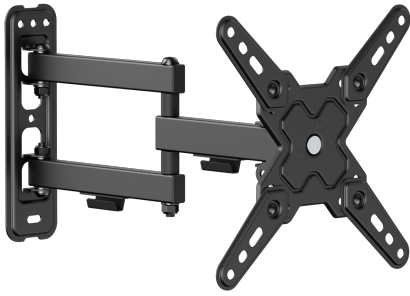

# FALI ALLVANY SBOX LCD-223-2

LCD-223-2 / SBOX

""

### Általános attribútumok

Állványtípus	Dönthető és forgatható - kézzel
Minimális VESA	75x75
Maximális VESA	200x200
Teherbírás (kg)	20
Minimális képernyőméret	13" / 33 cm
Maximális képernyőméret	43 / 109 cm
Vertikális dőlés	+5° / -15°
Kábelvezetők	Igen
Szín	Fekete
Garancia	60 hónap garancia
F Horizontális elforgatás	+90° ~ -90°
Vízmérték	Nem
Leválható VESA-tábla	Igen
Telepítés	Fal
Anyag	acél
Méretetek (mm)	370x227x227
Súly (g)	1479
Végző felület	Porfestés
Megjegyzés	A felszerelés során figyeljen a VESA-re és a TV gyártók által használt csavartípusra!
Minimális távolság a faltól (mm)	66
Maximális fal távolság (mm)	370
Beérkezett Áru Mennyiség	3000