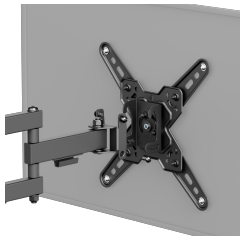

# FALI ALLVANY SBOX LCD-223-2

LCD-223-2 / SBOX

""

### Általános attribútumok

Állványtípus	Dönthető és forgatható - kézzel
Minimális VESA	75x75
Maximális VESA	200x200
Teherbírás (kg)	20
Minimális képernyőméret	13" / 33 cm
Maximális képernyőméret	43 / 109 cm
Vertikális dőlés	+5° / -15°
Kábelvezetők	Igen
Szín	Fekete
Garancia	60 hónap garancia
F Horizontális elforgatás	+90° ~ -90°
Vízmérték	Nem
Leválható VESA-tábla	Igen
Telepítés	Fal
Anyag	acél
Méretetek (mm)	370x227x227
Súly (g)	1479
Végző felület	Porfestés
Megjegyzés	A felszerelés során figyeljen a VESA-re és a TV gyártók által használt csavartípusra!
Minimális távolság a faltól (mm)	66
Maximális fal távolság (mm)	370
Beérkezett Áru Mennyiség	3000