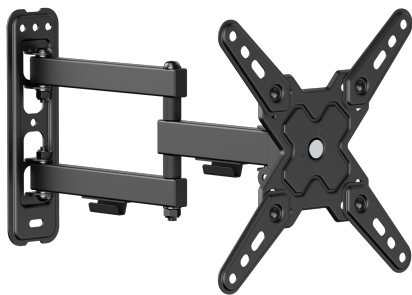

NASTENNY STOJAN SBOX LCD-223-2

LCD-223-2 / SBOX

""

SPECIFIKACE

Obecné atributy

Druh stojanu	Natah/civot - s madlem
Minimální VESA	75x75
Maximální VESA	200x200
Nosnost (kg)	20
Minimální velikost obrazovky	13" / 33 cm
Maximální velikost obrazovky	43 / 109 cm
Vertikální náklon	+5° / -15°
Držáky kabelů	Ano
Barva	Černá
Záruka	Záruka 60 měsíců
Horizontální otáčení	+90° ~ -90°
Libela	Ne
Odnímatelná deska VESA	Ano
Instalace	Stěna
Materiál	Ocel
Rozměry (mm)	370x227x227
Hmotnost (g)	1479
Závěrečná úprava	Práškové povrchování
Poznámka	Při montáži dbejte na standard VESA a typ šroubu používaný jednotlivými výrobci TV!
Minimální vzdálenost od zdi (mm)	66
Maximální vzdálenost od zdi (mm)	370
Příjem zboží Množství	3000