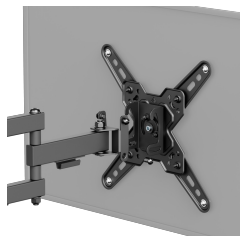

NASTENNY STOJAN SBOX LCD-223-2

LCD-223-2 / SBOX

""

SPECIFIKACE

Obecné atributy

Druh stojanu	Natah/civot - s madlem
Minimální VESA	75x75
Maximální VESA	200x200
Nosnost (kg)	20
Minimální velikost obrazovky	13" / 33 cm
Maximální velikost obrazovky	43 / 109 cm
Vertikální náklon	+5° / -15°
Držáky kabelů	Ano
Barva	Černá
Záruka	Záruka 60 měsíců
Horizontální otáčení	+90° ~ -90°
Libela	Ne
Odnímatelná deska VESA	Ano
Instalace	Stěna
Materiál	Ocel
Rozměry (mm)	370x227x227
Hmotnost (g)	1479
Závěrečná úprava	Práškové povrchování
Poznámka	Při montáži dbejte na standard VESA a typ šroubu používaný jednotlivými výrobci TV!
Minimální vzdálenost od zdi (mm)	66
Maximální vzdálenost od zdi (mm)	370
Příjem zboží Množství	3000