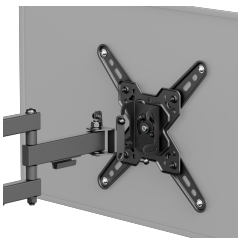

# СТЕНЕН СТОЙКА SBOX LCD-223-2

LCD-223-2 / SBOX

'''

### Общи атрибути

Тип стойка	Наклонящо се и въртящо - с дръжка
Минимален VESA	75x75
Максимална VESA	200x200
Носимост (kg)	20
Минимален размер на екрана	13" / 33 cm
Максимална големина на екрана	43 / 109 cm
Вертикално наклоняване	+5°/ -15°
Кабелни водачи	Да
Цвят	Черна
Гаранция	60-месечна гаранция
Хоризонтално завъртане	+90°~-90°
нивелир	Не
Подвижна VESA плоча	Да
Инсталация	Стена
Материал	Стомана
Размери (mm)	370x227x227
Тегло (g)	1479
Финална обработка	Прахово покритие
Забележка	При монтиране обърнете внимание на VESA и вида на болтовете, които използват производителите на телевизори!
Минимално разстояние от стената (mm)	66
Максимално разстояние от стената (mm)	370
Продукти в пристигане	Количество 3000