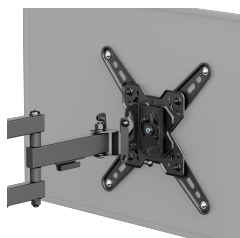

WALL STAND SBOX LCD-223-2

LCD-223-2 / SBOX

Zidni stalak SBOX LCD-223 nudi elegantan i moderan način postavljanja vašeg LCD TV-a, stvarajući modernu i minimalističku estetiku u vašoj dnevnoj sobi. Sa svojim čvrstim dizajnom i jednostavnom instalacijom, neprimjetno se uklapa u svaki stil života. Uživajte u impresivnom iskustvu gledanja i uštedite prostor uz ovaj svestrani zidni nosač. Unaprijedite svoju postavku kućne zabave i prihvatite stil života bez nereda uz ovaj zidni nosač.

SPECIFICATIONS

General attributes

Stand type	Tilt/swivel - with handle
Minimum VESA	75x75
Maximum VESA	200x200
Load capacity (kg)	20
Minimum screen size	13" / 33 cm
Maximum screen size	43 / 109 cm
Vertical tilt	+5° / -15°
Cable guides	Yes
Color	Black
Warranty	60-month warranty
Horizontal swivel	+90°~-90°
Spirit level	No
Detachable VESA plate	Yes
Installation	Wall
Material	Steel
Dimensions (mm)	370x227x227
Weight (g)	1479
Finishing	Powder coating
Notice	When mounting, pay attention to VESA and the screw type used by individual TV manufacturers!
Minimum distance from wall (mm)	66
Maximum distance from wall (mm)	370
Incoming Goods Quantity	3000