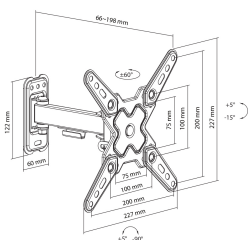

STALAK SBOX LCD-221-2

LCD-221-2 / SBOX

SBOX LCD-221-2 zidni nosač s pomičnom rukom omogućuje jednostavno prilagođavanje položaja televizora za optimalan kut gledanja. Funkcija nagiba i horizontalnog zakretanja pruža veću fleksibilnost, što ga čini idealnim rješenjem za dnevne boravke, urede ili prezentacijske prostore.

Čvrsta čelična konstrukcija osigurava stabilnost i sigurnost, dok integrirane vodilice za kablove doprinose urednom izgledu instalacije. Produživa ruka omogućuje približavanje ili udaljavanje ekrana od zida prema potrebi korisnika.

SPECIFIKACIJE

Opći atributi

Vrsta stalka	Nagibno okretni - s rukom
Minimalna VESA	75x75
Maksimalna VESA	200x200
Nosivost (kg)	20
Minimalna veličina ekrana	13" / 33 cm
Maksimalna veličina ekrana	43 / 109 cm
Vertikalni nagib	+5°/ -15°
Vodilice za kablove	Da
Boja	Crna
Jamstvo	Jamstvo 60 mjeseci
Horizontalno zakretanje	+60°/ -60°
Libela	Ne
Odvojiva VESA ploča	Da
Instalacija	Zid
Materijal	Čelik
Dimenzije (mm)	198x227x227
Težina (g)	978
Završna obrada	Praškasti premaz
Napomena	Prilikom montaže pripremiti na VESA-u i tip vijaka koji koriste pojedini proizvođači TV-a!
Minimalna udaljenost od zida (mm)	66
Maksimalna udaljenost od zida (mm)	198
Roba U Dolasku Količina	3000

LOGISTIČKI PODACI

Transportno pakiranje

Transportno pakiranje - Količina	15
Transportno pakiranje - Jedinica	kom
Transportno pakiranje - Težina	15.2
Transportno pakiranje - Dužina	42.5
Transportno pakiranje - Širina	26
Transportno pakiranje - Visina	34.5
Paleta - Količina	540