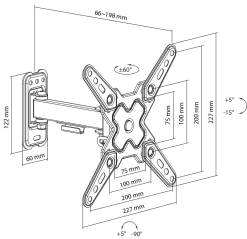

STOJAN SBOX LCD-221-2

LCD-221-2 / SBOX

SBOX LCD-221-2 zidni nosač s pomičnom rukom omogućuje jednostavno prilagođavanje položaja televizora za optimalan kut gledanja. Funkcija nagiba i horizontalnog zakretanja pruža veću fleksibilnost, što ga čini idealnim rješenjem za dnevne boravke, urede ili prezentacijske prostore.

Čvrsta čelična konstrukcija osigurava stabilnost i sigurnost, dok integrirane vodilice za kablove doprinose urednom izgledu instalacije. Produživa ruka omogućuje približavanje ili udaljavanje ekrana od zida prema potrebi korisnika.

SPECIFIKACE

Obecné atributy

Druh stojanu	Natah/civot - s madlem
Minimální VESA	75x75
Maximální VESA	200x200
Nosnost (kg)	20
Minimální velikost obrazovky	13" / 33 cm
Maximální velikost obrazovky	43 / 109 cm
Vertikální náklon	+5° / -15°
Držáky kabelů	Ano
Barva	Černá
Záruka	Záruka 60 měsíců
Horizontální otáčení	+60° / -60°
Libela	Ne
Odnímatelná deska VESA	Ano
Instalace	Stěna
Materiál	Ocel
Rozměry (mm)	198x227x227
Hmotnost (g)	978
Závěrečná úprava	Práškové povrchování
Poznámka	Při montáži dbejte na standard VESA a typ šroubu používaný jednotlivými výrobci TV!
Minimální vzdálenost od zdi (mm)	66
Maximální vzdálenost od zdi (mm)	198
Příjem zboží Množství	3000

Komercijalno pakiranje

Množství balení	Ano
Jednotka balení	ks
Váha balení	0.978
Délka balení	24.5
Šířka balení	13.5
Výška balení	6.5