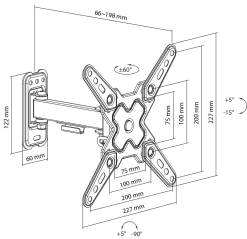

SOPORTE SBOX LCD-221-2

LCD-221-2 / SBOX

SBOX LCD-221-2 zidni nosač s pomičnom rukom omogućuje jednostavno prilagođavanje položaja televizora za optimalan kut gledanja. Funkcija nagiba i horizontalnog zakretanja pruža veću fleksibilnost, što ga čini idealnim rješenjem za dnevne boravke, urede ili prezentacijske prostore.

Čvrsta čelična konstrukcija osigurava stabilnost i sigurnost, dok integrirane vodilice za kablove doprinose urednom izgledu instalacije. Produživa ruka omogućuje približavanje ili udaljavanje ekrana od zida prema potrebi korisnika.

ESPECIFICACIONES

Atributos generales

Tipo de soporte	Inclinable y giratorio - con mango
VESA mínima	75x75
VESA máximo	200x200
Capacidad de carga (kg)	20
Tamaño mínimo de pantalla	13" / 33 cm
Tamaño máximo de pantalla	43 / 109 cm
Inclinación vertical	+5°/ -15°
Guías de cables	Sí
Color	Negra
Garantía	Garantía de 60 meses
Giro horizontal	+60°/ -60°
Nivel de burbuja	No
Placa VESA desmontable	Sí
Instalación	Pared
Material	Acero
Dimensiones (mm)	198x227x227
Peso (g)	978
Acabado	Recubrimiento en polvo
Observación	Al montar, preste atención al estándar VESA y al tipo de tornillo utilizado por cada fabricante de TV.
Distancia mínima respecto a la pared (mm)	66
Distancia máxima desde la pared (mm)	198
Mercancía entrante Cantidad	3000

LOGISTIČKI PODACI

Transportno pakiranje

Embalaje de transporte - Cantidad	15
Embalaje de transporte - Unidad	uds
Embalaje de transporte - Peso	15.2
Embalaje de transporte - Longitud	42.5
Embalaje de transporte - Ancho	26
Embalaje de transporte - Altura	34.5
Paleta - Cantidad	540