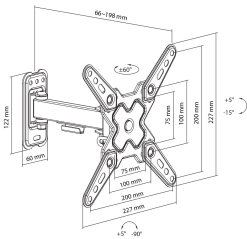

Komercijalno pakiranje