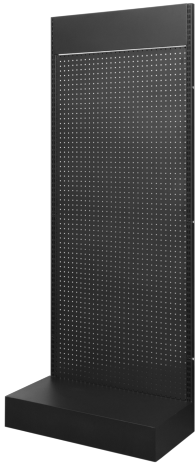

# SUPPORTO SBOX DFS-101-2

## DFS-101-2 / SBOX

SBOX DFS-101-2 stalak dizajniran je za stabilno i sigurno postavljanje različitih uređaja uz urednu organizaciju prostora. Čelična konstrukcija osigurava čvrstoću i dugotrajnost, dok praškasti premaz dodatno štiti površinu od svakodnevnog trošenja.

Kompaktne dimenzije omogućuju jednostavnu integraciju u različita radna ili kućna okruženja, bez zauzimanja previše prostora. Minimalistički dizajn uklapa se u moderne postave i pruža pouzdanu podršku uređajima.

### Attributi generali

Colore	Nera
Materiale	Acciaio
Dimensioni (mm)	200x80x50
Finitura	Verniciatura a polvere
Garanzia	Garanzia di 60 mesi