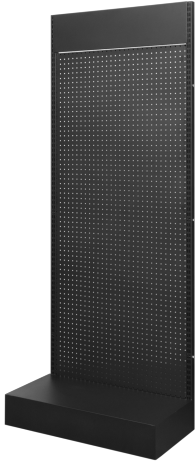

STOJAN SBOX DFS-101-2

DFS-101-2 / SBOX

SBOX DFS-101-2 stalak dizajniran je za stabilno i sigurno postavljanje različitih uređaja uz urednu organizaciju prostora. Čelična konstrukcija osigurava čvrstoću i dugotrajnost, dok praškasti premaz dodatno štiti površinu od svakodnevnog trošenja.

Kompaktne dimenzije omogućuju jednostavnu integraciju u različita radna ili kućna okruženja, bez zauzimanja previše prostora. Minimalistički dizajn uklapa se u moderne postave i pruža pouzdanu podršku uređajima.

SPECIFIKACE

Obecné atributy

Barva	Černá
Materiál	Ocel
Rozměry (mm)	200x80x50
Závěrečná úprava	Práškové lakování
Záruka	Záruka 60 měsíců

LOGISTIČKI PODACI

Transportno pakiranje

Doprava zabalení - Množství	Ano
Doprava zabalení - Hmotnost	41