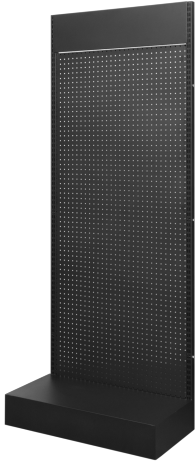

SOPORTE SBOX DFS-101-2

DFS-101-2 / SBOX

SBOX DFS-101-2 stalak dizajniran je za stabilno i sigurno postavljanje različitih uređaja uz urednu organizaciju prostora. Čelična konstrukcija osigurava čvrstoću i dugotrajnost, dok praškasti premaz dodatno štiti površinu od svakodnevnog trošenja.

Kompaktne dimenzije omogućuju jednostavnu integraciju u različita radna ili kućna okruženja, bez zauzimanja previše prostora. Minimalistički dizajn uklapa se u moderne postave i pruža pouzdanu podršku uređajima.

ESPECIFICACIONES

Atributos generales

Color	Negra
Material	Acero
Dimensiones (mm)	200x80x50
Acabado	Recubrimiento en polvo
Garantía	Garantía de 60 meses

LOGISTIČKI PODACI

Transportno pakiranje

Embalaje de transporte - Cantidad	Sí
Embalaje de transporte - Peso	41