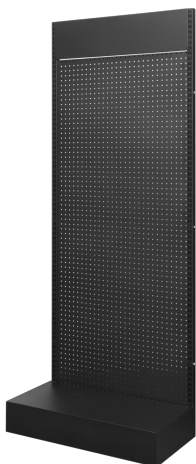

STANDER SBOX DFS-101-2

DFS-101-2 / SBOX

SBOX DFS-101-2 stalak dizajniran je za stabilno i sigurno postavljanje različitih uređaja uz urednu organizaciju prostora. Čelična konstrukcija osigurava čvrstoću i dugotrajnost, dok praškasti premaz dodatno štiti površinu od svakodnevnog trošenja.

Kompaktne dimenzije omogućuju jednostavnu integraciju u različita radna ili kućna okruženja, bez zauzimanja previše prostora. Minimalistički dizajn uklapa se u moderne postave i pruža pouzdanu podršku uređajima.

SPEZIFIKATIONEN

Allgemeine Attribute

Farbe	Schwarz
Material	Stahl
Abmessungen (mm)	200x80x50
Oberflächenbearbeitung	Pulverbeschichtung
Garantie	Garantie 60 Monate

LOGISTIČKI PODACI

Transportno pakiranje

Versandverpackung - Menge	Ja
Versandverpackung - Gewicht	41