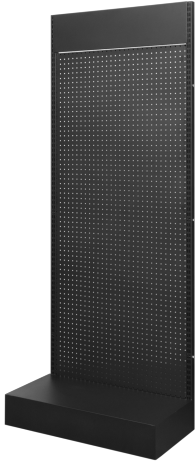

SUPPORT SBOX DFS-101-2

DFS-101-2 / SBOX

SBOX DFS-101-2 stalak dizajniran je za stabilno i sigurno postavljanje različitih uređaja uz urednu organizaciju prostora. Čelična konstrukcija osigurava čvrstoću i dugotrajnost, dok praškasti premaz dodatno štiti površinu od svakodnevnog trošenja.

Kompaktne dimenzije omogućuju jednostavnu integraciju u različita radna ili kućna okruženja, bez zauzimanja previše prostora. Minimalistički dizajn uklapa se u moderne postave i pruža pouzdanu podršku uređajima.

SPÉCIFICATIONS

Attributs généraux

Couleur	Noire
Matériau	Acier
Dimensions (mm)	200x80x50
Finition	Revêtement en poudre
Garantie	Garantie de 60 mois

LOGISTIČKI PODACI

Transportno pakiranje

Emballage de transport - Quantité	Oui
Emballage de transport - Poids	41