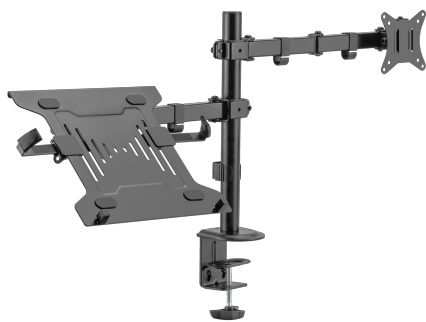

Monitor se može naginjati, zakretati i rotirati prema potrebi, dok stabilna polica omogućuje sigurno postavljanje notebooka. Montaža stegom ili kroz otvor na stolu osigurava čvrsto držanje, a integrirane vodilice za kablove doprinose urednom radnom prostoru.

SPECIFIKÁCIÓK

Általános attribútumok

Minimális VESA	75x75
Maximális VESA	100x100
Teherbírási (kg)	13 / 9 monitor + 4 notebook
Minimális képernyőméret	17 / 43 cm
Maximális képernyőméret	32 / 81 cm
Vertikális dőlés	+45° / -45°
Kerekített kijelzőkhöz	Nem
Kábelvezetők	Igen
Szín	Fekete
Garancia	60 hónap garancia
F Horizontális elforgatás	+90° / -90°
Leválható VESA-tábla	Igen
Telepítés	Íróasztal
Anyag	Acél/Műanyag
Méretetek (mm)	959x319x561
A képernyők száma	Igen
Szorítónyílás (mm)	Stega (10 - 85 mm), Grommet (10 - 40mm)
Végző felület	Porfestés
Képernyő forgatás	+180° / -180°
Kar reach (mm)	376
Polc méretei (mm)	300x280
Tartócső magassága (mm)	407

LOGISTIČKI PODACI

Transportno pakiranje

Szállítási csomagolás - Mennyiség	3
Szállítási csomagolás - Egység	kom
Szállítási csomagolás - Súly	18
Szállítási csomagolás - Hossz	46
Szállítási csomagolás - Szélesség	31.5
Szállítási csomagolás - Magasság	36
Paletta - Mennyiség	75