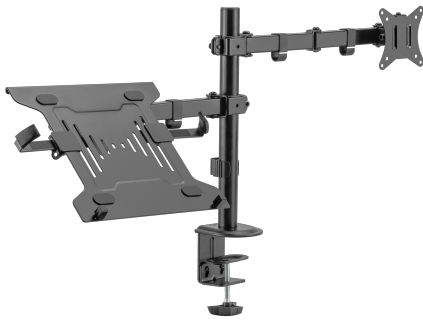

STŮLNÍ STOJAN SBOX LCD-LM01-2

LCD-LM01-2 / SBOX

SBOX LCD-LM01-2 stolní nosič kombinira držáč za monitor i policiu za přenosno računalno u jednom funkcionalnom rješenju. Idealan je za radne stanice gdje je potrebna bolja organizacija prostora i podizanje uređaja na ergonomsku visinu.

Monitor se može naginjati, zakretati i rotirati prema potrebi, dok stabilna polica omogućuje sigurno postavljanje notebooka. Montaža stegom ili kroz otvor na stolu osigurava čvrsto držanje, a integrirane vodilice za kablove doprinose urednom radnom prostoru.

SPECIFIKACE

Obecné atributy

Minimální VESA	75x75
Maximální VESA	100x100
Nosnost (kg)	13 / 9 monitor + 4 notebook
Minimální velikost obrazovky	17 / 43 cm
Maximální velikost obrazovky	32 / 81 cm
Vertikální náklon	+45° / -45°
Pro zakřivené obrazovky	Ne
Držáky kabelů	Ano
Barva	Černá
Záruka	Záruka 60 měsíců
Horizontální otáčení	+90° / -90°
Odnímatelná deska VESA	Ano
Instalace	Stůl
Materiál	Ocel/Plast
Rozměry (mm)	959x319x561
Počet obrazovek	Ano
Rozpětí stisku (mm)	Stega (10 - 85 mm), Grommet (10 - 40mm)
Závěrečná úprava	Práškové povrchování
Rotace obrazovky	+180° / -180°
Rozsah ramene (mm)	376
Rozměry police (mm)	300x280
Výška podpěrné trubky (mm)	407

LOGISTIČKI PODACI

Transportno pakiranje

Doprava zabalení - Množství	3
Doprava zabalení - Jednotka	ks
Doprava zabalení - Hmotnost	18
Doprava zabalení - Délka	46
Doprava zabalení - Šířka	31.5
Doprava zabalení - Výška	36
Paleta - Množství	75