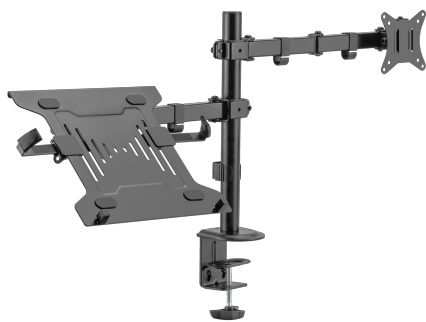

DE ESCRITORIO SOPORTE SBOX LCD-LM01-2

LCD-LM01-2 / SBOX

SBOX LCD-LM01-2 stolni nosač kombinira držač za monitor i policu za prijenosno računalo u jednom funkcionalnom rješenju. Idealan je za radne stanice gdje je potrebna bolja organizacija prostora i podizanje uređaja na ergonomsku visinu.

Monitor se može naginjati, zakretati i rotirati prema potrebi, dok stabilna polica omogućuje sigurno postavljanje notebooka. Montaža stegom ili kroz otvor na stolu osigurava čvrsto držanje, a integrirane vodilice za kablove doprinose urednom radnom prostoru.

ESPECIFICACIONES

Atributos generales

VESA mínima	75x75
VESA máximo	100x100
Capacidad de carga (kg)	13 / 9 monitor + 4 notebook
Tamaño mínimo de pantalla	17 / 43 cm
Tamaño máximo de pantalla	32 / 81 cm
Inclinación vertical	+45° / -45°
Para pantallas curvas	No
Guías de cables	Sí
Color	Negra
Garantía	Garantía de 60 meses
Giro horizontal	+90° / -90°
Placa VESA desmontable	Sí
Instalación	Escritorio
Material	Acero/Plástico
Dimensiones (mm)	959x319x561
Número de pantallas	Sí
Apertura de la pinza (mm)	Stega (10 - 85 mm), Grommet (10 - 40mm)
Acabado	Recubrimiento en polvo
Rotación de la pantalla	+180° / -180°
Alcance del brazo (mm)	376
Dimensiones de la estantería (mm)	300x280
Altura del tubo de soporte (mm)	407

LOGISTIČKI PODACI

Transportno pakiranje

Embalaje de transporte - Cantidad	3
Embalaje de transporte - Unidad	uds
Embalaje de transporte - Peso	18
Embalaje de transporte - Longitud	46
Embalaje de transporte - Ancho	31.5
Embalaje de transporte - Altura	36
Paleta - Cantidad	75