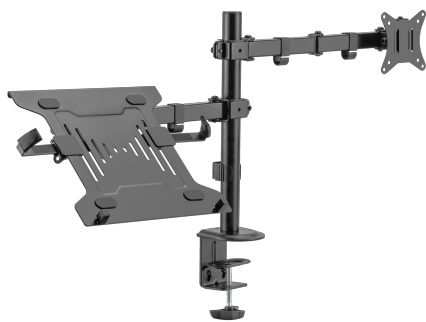

TISCH STANDER SBOX LCD-LM01-2

LCD-LM01-2 / SBOX

SBOX LCD-LM01-2 stolni nosač kombinira držač za monitor i policu za prijenosno računalo u jednom funkcionalnom rješenju. Idealan je za radne stanice gdje je potrebna bolja organizacija prostora i podizanje uređaja na ergonomsku visinu.

Monitor se može naginjati, zakretati i rotirati prema potrebi, dok stabilna polica omogućuje sigurno postavljanje notebooka. Montaža stegom ili kroz otvor na stolu osigurava čvrsto držanje, a integrirane vodilice za kablove doprinose urednom radnom prostoru.

SPEZIFIKATIONEN

Allgemeine Attribute

Minimale VESA	75x75
Maximale VESA	100x100
Tragfähigkeit (kg)	13 / 9 Monitor + 4 Notebook
Mindestbildschirmgröße	17 / 43 cm
Maximale Bildschirmgröße	32 / 81 cm
Vertikale Neigung	+45° / -45°
Für gebogene Bildschirme	Nein
Kabelführungen	Ja
Farbe	Schwarz
Garantie	Garantie 60 Monate
Horizontalbewegung	+90° / -90°
Abnehmbare VESA-Platte	Ja
Installation	Schreibtisch
Material	Stahl/Plastik
Abmessungen (mm)	959x319x561
Anzahl der Bildschirme	Ja
Spannweite der Zange (mm)	Stega (10 - 85 mm), Grommet (10 - 40mm)
Oberflächenbearbeitung	Pulverbeschichtung
Bildschirmrotation	+180° / -180°
Armreichweite (mm)	376
Regalmaße (mm)	300x280
Höhe des Tragerohrs (mm)	407

LOGISTIČKI PODACI

Transportno pakiranje

Versandverpackung - Menge	3
Versandverpackung - Einheit	kom
Versandverpackung - Gewicht	18
Versandverpackung - Länge	46
Versandverpackung - Breite	31.5
Versandverpackung - Höhe	36
Palette - Menge	75