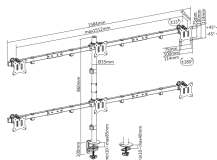

STOLNI STALAK SBOX LCD-352/6-2

LCD-352/6-2 / SBOX

SBOX LCD-352/6-2 stolni nosač omogućuje stabilno i organizirano postavljanje šest monitora na radnoj površini. Idealan je za kontrolne centre, trading okruženja, nadzorne sustave i profesionalne radne stanice gdje je potrebna maksimalna preglednost i učinkovitost.

Svaki ekran može se zasebno nagnuti i rotirati za optimalnu ergonomiju, dok čvrsta konstrukcija osigurava stabilnost i sigurnost. Montaža pomoću stege ili kroz rupu na stolu pruža pouzdano pričvršćivanje, a vodilice za kablove doprinose urednom i organiziranom radnom prostoru.

SPECIFIKACIJE

Opći atributi

Minimalna VESA	75x75
Maksimalna VESA	100x100
Nosivost (kg)	7 po monitoru (42 kg ukupno max)
Minimalna veličina ekrana	17 / 43 cm
Maksimalna veličina ekrana	32 / 81 cm
Vertikalni nagib	+45° / -45°
Za zakrivljene ekrane	Ne
Vodilice za kablove	Da
Boja	Crna
Horizontalno zakretanje	+15° / -15°
Odjoviva VESA ploča	Da
Instalacija	Rupa, stega
Materijal	Aluminij/Čelik/Plastika
Dimenzije (mm)	1626x200x990
Broj ekrana	6
Obuhvat stege (mm)	10-85
Završna obrada	Praškasti premaz
Rotacija ekrana	+180° / -180°
Raspon ruku (mm)	756
Promjer cijevi (mm)	35
Visina cijevi nosača (mm)	860
Jamstvo	Jamstvo 60 mjeseci
Roba U Dolasku Količina	100