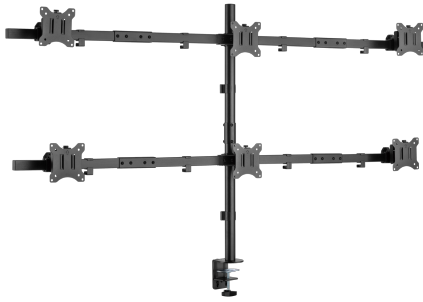

STOLNI STALAK SBOX LCD-352/6-2

LCD-352/6-2 / SBOX

SBOX LCD-352/6-2 stolni nosač omogućuje stabilno i organizirano postavljanje šest monitora na radnoj površini. Idealan je za kontrolne centre, trading okruženja, nadzorne sustave i profesionalne radne stanice gdje je potrebna maksimalna preglednost i učinkovitost.

Svaki ekran može se zasebno nagnuti i rotirati za optimalnu ergonomiju, dok čvrsta konstrukcija osigurava stabilnost i sigurnost. Montaža pomoću stege ili kroz rupu na stolu pruža pouzdano pričvršćivanje, a vodilice za kablove doprinose urednom i organiziranom radnom prostoru.

SPECIFIKACIJE

Opći atributi

Minimalna VESA	75x75
Maksimalna VESA	100x100
Nosivost (kg)	7 po monitoru (42 kg ukupno max)
Minimalna veličina ekrana	17 / 43 cm
Maksimalna veličina ekrana	32 / 81 cm
Vertikalni nagib	+45° / -45°
Za zakrivljene ekrane	Ne
Vodilice za kablove	Da
Boja	Crna
Horizontalno zakretanje	+15° / -15°
Odjoviva VESA ploča	Da
Instalacija	Rupa, stega
Materijal	Aluminij/Čelik/Plastika
Dimenzije (mm)	1626x200x990
Broj ekrana	6
Obuhvat stege (mm)	10-85
Završna obrada	Praškasti premaz
Rotacija ekrana	+180° / -180°
Raspon ruku (mm)	756
Promjer cijevi (mm)	35
Visina cijevi nosača (mm)	860
Jamstvo	Jamstvo 60 mjeseci
Roba U Dolasku Količina	100