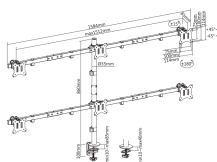

SPECIFICHE

Attributi generali

VESA minima	75x75
VESA massima	100x100
Portata (kg)	7 per monitor (42 kg totali al massimo)
Dimensione minima dello schermo	17 / 43 cm
Dimensione massima dello schermo	32 / 81 cm
Inclinazione verticale	+45° / -45°
Per schermi curvi	No
Guide per cavi	Sì
Colore	Nera
Giro orizzontale	+15° / -15°
Piastra VESA rimovibile	Sì
Installazione	Foro, morsetto
Materiale	Alluminio/ Acciaio/ Plastica
Dimensioni (mm)	1626x200x990
Numero di schermi	6
Apertura della morsa (mm)	10-85
Finitura	verniciatura a polvere
Rotazione dello schermo	+180° / -180°
Raggio del braccio (mm)	756
Diametro del tubo (mm)	35
Altezza del troncone del supporto (mm)	860
Garanzia	Garanzia di 60 mesi
Merce in Arrivo Quantità	100

LOGISTICI PODACI

Transportno pakiranje

Imballo di trasporto - Quantità	Sì
Imballo di trasporto - Unità	pz
Imballo di trasporto - Peso	11.5
Imballo di trasporto - Lunghezza	44.6
Imballo di trasporto - Larghezza	35
Imballo di trasporto - Altezza	14.4
Paletta - Quantità	50