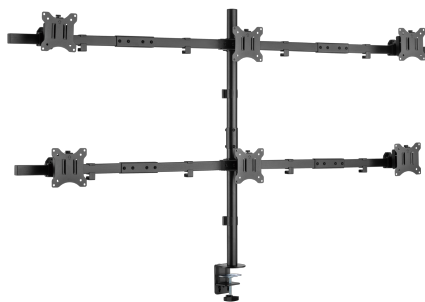

DA TAVOLO SUPPORTO SBOX LCD-352/6-2

LCD-352/6-2 / SBOX

SBOX LCD-352/6-2 stolni nosač omogućuje stabilno i organizirano postavljanje šest monitora na radnoj površini. Idealan je za kontrolne centre, trading okruženja, nadzorne sustave i profesionalne radne stanice gdje je potrebna maksimalna preglednost i učinkovitost.

Svaki ekran može se zasebno naginjati i rotirati za optimalnu ergonomiju, dok čvrsta konstrukcija osigurava stabilnost i sigurnost. Montaža pomoću stege ili kroz rupu na stolu pruža pouzdano pričvršćivanje, a vodilice za kablove doprinose urednom i organiziranom radnom prostoru.

SPECIFICHE

Attributi generali

VESA minima	75x75
VESA massima	100x100
Portata (kg)	7 per monitor (42 kg totali al massimo)
Dimensione minima dello schermo	17 / 43 cm
Dimensione massima dello schermo	32 / 81 cm
Inclinazione verticale	+45° / -45°
Per schermi curvi	No
Guide per cavi	Sì
Colore	Nera
Giro orizzontale	+15° / -15°
Piastra VESA rimovibile	Sì
Installazione	Foro, morsetto
Materiale	Alluminio/ Acciaio/ Plastica
Dimensioni (mm)	1626x200x990
Numero di schermi	6
Apertura della morsa (mm)	10-85
Finitura	verniciatura a polvere
Rotazione dello schermo	+180° / -180°
Raggio del braccio (mm)	756
Diametro del tubo (mm)	35
Altezza del troncone del supporto (mm)	860
Garanzia	Garanzia di 60 mesi
Merce in Arrivo Quantità	100

LOGISTICI PODACI

Transportno pakiranje

Imballo di trasporto - Quantità	Sì
Imballo di trasporto - Unità	pz
Imballo di trasporto - Peso	11.5
Imballo di trasporto - Lunghezza	44.6
Imballo di trasporto - Larghezza	35
Imballo di trasporto - Altezza	14.4
Paletta - Quantità	50