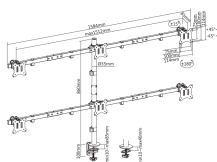

ASZTALI ALLVANY SBOX LCD-352/6-2

LCD-352/6-2 / SBOX

SBOX LCD-352/6-2 stolni nosač omogočuje stabilno i organizirano postavljanje šest monitora na radnoj površini. Idealan je za kontrolne centre, trading okruženja, nadzorne sustave i profesionalne radne stanice gdje je potrebna maksimalna preglednost i učinkovitost.

Svaki ekran može se zasebno naginjati i rotirati za optimalnu ergonomiju, dok čvrsta konstrukcija osigurava stabilnost i sigurnost. Montaža pomoću stege ili kroz rupu na stolu pruža pouzdano pričvršćivanje, a vodilice za kablove doprinose urednom i organiziranom radnom prostoru.

SPECIFIKÁCIÓK

Általános attribútumok

Minimális VESA	75x75
Maximális VESA	100x100
Teherbíras (kg)	7 monitoronként (összesen legfeljebb 42 kg)
Minimális képernyőméret	17 / 43 cm
Maximális képernyőméret	32 / 81 cm
Vertikális dőlés	+45° / -45°
Kerekített kijelzőkhöz	Nem
Kábelvezetők	Igen
Szín	Fekete
F Horizontális elforgatás	+15° / -15°
Leválható VESA-tábla	Igen
Telepítés	Lyuk, csipesz
Anyag	Alumínium/ Acél/ Műanyag
Méretetek (mm)	1626x200x990
A képernyők száma	6
Szorítónyílás (mm)	10-85
Végző felület	Porfestés
Képernyő forgatás	+180° / -180°
Kar reach (mm)	756
Acsó átmérő (mm)	35
Tartócső magassága (mm)	860
Garancia	60 hónap garancia
Beérkezett Áru Mennyiség	100

LOGISTIČKI PODACI

Transportno pakiranje

Szállítási csomagolás - Mennyiség	Igen
Szállítási csomagolás - Egység	kom
Szállítási csomagolás - Súly	11.5
Szállítási csomagolás - Hossz	44.6
Szállítási csomagolás - Szélesség	35
Szállítási csomagolás - Magasság	14.4
Paletta - Mennyiség	50