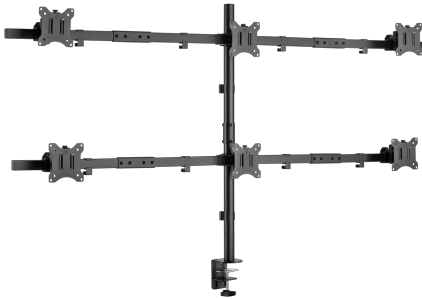

ASZTALI ALLVANY SBOX LCD-352/6-2

LCD-352/6-2 / SBOX

SBOX LCD-352/6-2 stolni nosač omogočuje stabilno i organizirano postavljanje šest monitora na radnoj površini. Idealan je za kontrolne centre, trading okruženja, nadzorne sustave i profesionalne radne stanice gdje je potrebna maksimalna preglednost i učinkovitost.

Svaki ekran može se zasebno naginjati i rotirati za optimalnu ergonomiju, dok čvrsta konstrukcija osigurava stabilnost i sigurnost. Montaža pomoću stege ili kroz rupu na stolu pruža pouzdano pričvršćivanje, a vodilice za kablove doprinose urednom i organiziranom radnom prostoru.

SPECIFIKÁCIÓK

Általános attribútumok

Minimális VESA	75x75
Maximális VESA	100x100
Teherbíras (kg)	7 monitoronként (összesen legfeljebb 42 kg)
Minimális képernyőméret	17 / 43 cm
Maximális képernyőméret	32 / 81 cm
Vertikális dőlés	+45° / -45°
Kerekített kijelzőkhöz	Nem
Kábelvezetők	Igen
Szín	Fekete
F Horizontális elforgatás	+15° / -15°
Leválható VESA-tábla	Igen
Telepítés	Lyuk, csipesz
Anyag	Alumínium/ Acél/ Műanyag
Méretetek (mm)	1626x200x990
A képernyők száma	6
Szorítónyílás (mm)	10-85
Végző felület	Porfestés
Képernyő forgatás	+180° / -180°
Kar reach (mm)	756
Acsó átmérő (mm)	35
Tartócső magassága (mm)	860
Garancia	60 hónap garancia
Beérkezett Áru Mennyiség	100

LOGISTIČKI PODACI

Transportno pakiranje

Szállítási csomagolás - Mennyiség	Igen
Szállítási csomagolás - Egység	kom
Szállítási csomagolás - Súly	11.5
Szállítási csomagolás - Hossz	44.6
Szállítási csomagolás - Szélesség	35
Szállítási csomagolás - Magasság	14.4
Paletta - Mennyiség	50