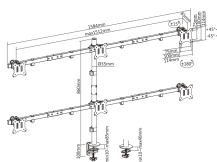

STŮLNÍ STOJAN SBOX LCD-352/6-2

LCD-352/6-2 / SBOX

SBOX LCD-352/6-2 stolní nosič umožňuje stabilno i organizirano postavljanje šest monitora na radnoj površini. Idealan je za kontrolne centre, trading okruženja, nadzorne sustave i profesionalne radne stanice gdje je potrebna maksimalna preglednost i učinkovitost.

Svaki ekran može se zasebno nagnuti i rotirati za optimalnu ergonomiju, dok čvrsta konstrukcija osigurava stabilnost i sigurnost. Montaža pomoću stege ili kroz rupu na stolu pruža pouzdano pričvršćivanje, a vodilice za kablove doprinose urednom i organiziranom radnom prostoru.

SPECIFIKACE

Obecné atributy

Minimální VESA	75x75
Maximální VESA	100x100
Nosnost (kg)	7 na monitor (celkem max 42 kg)
Minimální velikost obrazovky	17 / 43 cm
Maximální velikost obrazovky	32 / 81 cm
Vertikální náklon	+45° / -45°
Pro zakřivené obrazovky	Ne
Držáky kabelů	Ano
Barva	Černá
Horizontální otáčení	+15° / -15°
Odnímatelná deska VESA	Ano
Instalace	Díra, svorka
Materiál	Hliník/ Ocel/ Plast
Rozměry (mm)	1626x200x990
Počet obrazovek	6
Rozpětí stisku (mm)	10-85
Závěrečná úprava	Práškové povrchování
Rotace obrazovky	+180° / -180°
Rozsah ramene (mm)	756
Průměr trubky (mm)	35
Výška podpěrné trubky (mm)	860
Záruka	Záruka 60 měsíců
Příjem zboží Množství	100