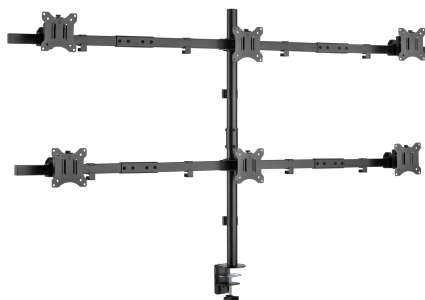

STŮLNÍ STOJAN SBOX LCD-352/6-2

LCD-352/6-2 / SBOX

SBOX LCD-352/6-2 stolní nosič umožňuje stabilno i organizirano postavljanje šest monitora na radnoj površini. Idealan je za kontrolne centre, trading okruženja, nadzorne sustave i profesionalne radne stanice gdje je potrebna maksimalna preglednost i učinkovitost.

Svaki ekran može se zasebno nagnuti i rotirati za optimalnu ergonomiju, dok čvrsta konstrukcija osigurava stabilnost i sigurnost. Montaža pomoću stege ili kroz rupu na stolu pruža pouzdano pričvršćivanje, a vodilice za kablove doprinose urednom i organiziranom radnom prostoru.

SPECIFIKACE

Obecné atributy

Minimální VESA	75x75
Maximální VESA	100x100
Nosnost (kg)	7 na monitor (celkem max 42 kg)
Minimální velikost obrazovky	17 / 43 cm
Maximální velikost obrazovky	32 / 81 cm
Vertikální náklon	+45° / -45°
Pro zakřivené obrazovky	Ne
Držáky kabelů	Ano
Barva	Černá
Horizontální otáčení	+15° / -15°
Odnímatelná deska VESA	Ano
Instalace	Díra, svorka
Materiál	Hliník/ Ocel/ Plast
Rozměry (mm)	1626x200x990
Počet obrazovek	6
Rozpětí stisku (mm)	10-85
Závěrečná úprava	Práškové povrchování
Rotace obrazovky	+180° / -180°
Rozsah ramene (mm)	756
Průměr trubky (mm)	35
Výška podpěrné trubky (mm)	860
Záruka	Záruka 60 měsíců
Příjem zboží Množství	100