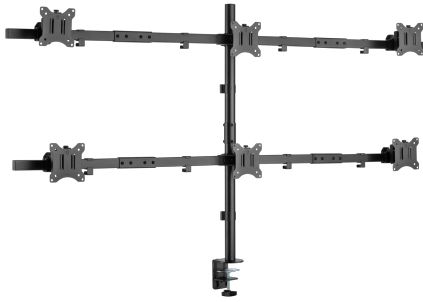

НАСТОЛЕН СТОИКА SBOX LCD-352/6-2

LCD-352/6-2 / SBOX

SBOX LCD-352/6-2 stolni nosač omogočuje stabilno i organizirano postavljanje šest monitora na radnoj površini. Idealan je za kontrolne centre, trading okruženja, nadzorne sustave i profesionalne radne stanice gdje je potrebna maksimalna preglednost i učinkovitost.

Svaki ekran može se zasebno naginjati i rotirati za optimalnu ergonomiju, dok čvrsta konstrukcija osigurava stabilnost i sigurnost. Montaža pomoću stege ili kroz rupu na stolu pruža pouzdano pričvršćivanje, a vodilice za kablove doprinose urednom i organiziranom radnom prostoru.

СПЕЦИФИКАЦИИ

Общи атрибути

| | |
|------------------------------------|------------------------------------|
| Минимален VESA | 75x75 |
| Максимална VESA | 100x100 |
| Носимост (kg) | 7 на монитор (общо максимум 42 kg) |
| Минимален размер на екрана | 17 / 43 cm |
| Максимална големина на екрана | 32 / 81 cm |
| Вертикално наклоняване | +45° / -45° |
| За закръглени екрани | Не |
| Кабелни водачи | Да |
| Цвят | Черна |
| Хоризонтално завъртане | +15° / -15° |
| Подвижна VESA плоча | Да |
| Инсталация | Отвор, скоба |
| Материал | Алуминий/ Стомана/ Пластмаса |
| Размери (mm) | 1626x200x990 |
| Брой екрани | 6 |
| Ширина на захвата (mm) | 10-85 |
| Финална обработка | Прахово покритие |
| Объртане на екрана | +180° / -180° |
| Дължина на рамото (mm) | 756 |
| Диаметър на тръбата (mm) | 35 |
| Височина на тръбата за носача (mm) | 860 |
| Гаранция | 60-месечна гаранция |
| Продукти в пристигане Количество | 100 |

Комерсијално опаковъчно - Височина 14.4
