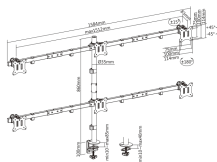

НАСТОЛЕН СТОИКА SBOX LCD-352/6-2

LCD-352/6-2 / SBOX

SBOX LCD-352/6-2 stolni nosač omogočuje stabilno i organizirano postavljanje šest monitora na radnoj površini. Idealan je za kontrolne centre, trading okruženja, nadzorne sustave i profesionalne radne stanice gdje je potrebna maksimalna preglednost i učinkovitost.

Svaki ekran može se zasebno naginjati i rotirati za optimalnu ergonomiju, dok čvrsta konstrukcija osigurava stabilnost i sigurnost. Montaža pomoću stege ili kroz rupu na stolu pruža pouzdano pričvršćivanje, a vodilice za kablove doprinose urednom i organiziranom radnom prostoru.

СПЕЦИФИКАЦИИ

Общи атрибути

| | |
|------------------------------------|------------------------------------|
| Минимален VESA | 75x75 |
| Максимална VESA | 100x100 |
| Носимост (kg) | 7 на монитор (общо максимум 42 kg) |
| Минимален размер на екрана | 17 / 43 cm |
| Максимална големина на екрана | 32 / 81 cm |
| Вертикално наклоняване | +45° / -45° |
| За закръглени екрани | Не |
| Кабелни водачи | Да |
| Цвят | Черна |
| Хоризонтално завъртане | +15° / -15° |
| Подвижна VESA плоча | Да |
| Инсталация | Отвор, скоба |
| Материал | Алуминий/ Стомана/ Пластмаса |
| Размери (mm) | 1626x200x990 |
| Брой екрани | 6 |
| Ширина на захвата (mm) | 10-85 |
| Финална обработка | Прахово покритие |
| Объртане на екрана | +180° / -180° |
| Дължина на рамото (mm) | 756 |
| Диаметър на тръбата (mm) | 35 |
| Височина на тръбата за носача (mm) | 860 |
| Гаранция | 60-месечна гаранция |
| Продукти в пристигане Количество | 100 |