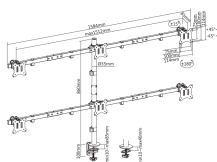

Svaki ekran može se zasebno nagnjati i rotirati za optimalnu ergonomiju, dok čvrsta konstrukcija osigurava stabilnost i sigurnost. Montaža pomoću stege ili kroz rupu na stolu pruža pouzdano pričvršćivanje, a vodilice za kablove doprinose urednom i organiziranom radnom prostoru.

ESPECIFICACIONES

Atributos generales

VESA mínima	75x75
VESA máximo	100x100
Capacidad de carga (kg)	7 por monitor (42 kg en total como máximo)
Tamaño mínimo de pantalla	17 / 43 cm
Tamaño máximo de pantalla	32 / 81 cm
Inclinación vertical	+45° / -45°
Para pantallas curvas	No
Guías de cables	Sí
Color	Negra
Giro horizontal	+15° / -15°
Placa VESA desmontable	Sí
Instalación	Agujero, abrazadera
Material	Aluminio/ Acero/ Plástico
Dimensiones (mm)	1626x200x990
Número de pantallas	6
Apertura de la pinza (mm)	10-85
Acabado	Recubrimiento en polvo
Rotación de la pantalla	+180° / -180°
Alcance del brazo (mm)	756
Diámetro de la tubería (mm)	35
Altura del tubo de soporte (mm)	860
Garantía	Garantía de 60 meses
Mercancía entrante Cantidad	100

LOGISTIČKI PODACI

Transportno pakiranje

Embalaje de transporte - Cantidad	Sí
Embalaje de transporte - Unidad	uds
Embalaje de transporte - Peso	11.5
Embalaje de transporte - Longitud	44.6
Embalaje de transporte - Ancho	35
Embalaje de transporte - Altura	14.4
Paleta - Cantidad	50