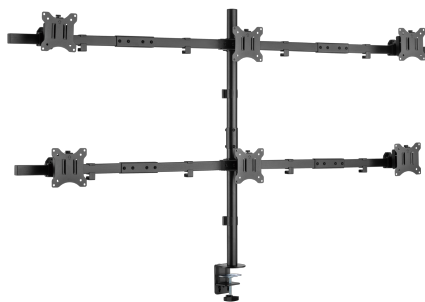

DE ESCRITORIO SOPORTE SBOX LCD-352/6-2

LCD-352/6-2 / SBOX

SBOX LCD-352/6-2 stolni nosač omogočuje stabilno i organizirano postavljanje šest monitora na radnoj površini. Idealan je za kontrolne centre, trading okruženja, nadzorne sustave i profesionalne radne stanice gdje je potrebna maksimalna preglednost i učinkovitost.

Svaki ekran može se zasebno nagnjati i rotirati za optimalnu ergonomiju, dok čvrsta konstrukcija osigurava stabilnost i sigurnost. Montaža pomoću stege ili kroz rupu na stolu pruža pouzdano pričvršćivanje, a vodilice za kablove doprinose urednom i organiziranom radnom prostoru.

ESPECIFICACIONES

Atributos generales

VESA mínima	75x75
VESA máximo	100x100
Capacidad de carga (kg)	7 por monitor (42 kg en total como máximo)
Tamaño mínimo de pantalla	17 / 43 cm
Tamaño máximo de pantalla	32 / 81 cm
Inclinación vertical	+45° / -45°
Para pantallas curvas	No
Guías de cables	Sí
Color	Negra
Giro horizontal	+15° / -15°
Placa VESA desmontable	Sí
Instalación	Agujero, abrazadera
Material	Aluminio/ Acero/ Plástico
Dimensiones (mm)	1626x200x990
Número de pantallas	6
Apertura de la pinza (mm)	10-85
Acabado	Recubrimiento en polvo
Rotación de la pantalla	+180° / -180°
Alcance del brazo (mm)	756
Diámetro de la tubería (mm)	35
Altura del tubo de soporte (mm)	860
Garantía	Garantía de 60 meses
Mercancía entrante Cantidad	100

LOGISTIČKI PODACI

Transportno pakiranje

Embalaje de transporte - Cantidad	Sí
Embalaje de transporte - Unidad	uds
Embalaje de transporte - Peso	11.5
Embalaje de transporte - Longitud	44.6
Embalaje de transporte - Ancho	35
Embalaje de transporte - Altura	14.4
Paleta - Cantidad	50