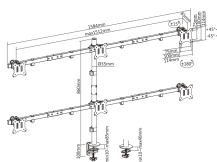

TISCH STANDER SBOX LCD-352/6-2

LCD-352/6-2 / SBOX

SBOX LCD-352/6-2 stolni nosač omogočuje stabilno i organizirano postavljanje šest monitora na radnoj površini. Idealan je za kontrolne centre, trading okruženja, nadzorne sustave i profesionalne radne stanice gdje je potrebna maksimalna preglednost i učinkovitost.

Svaki ekran može se zasebno naginjati i rotirati za optimalnu ergonomiju, dok čvrsta konstrukcija osigurava stabilnost i sigurnost. Montaža pomoću stege ili kroz rupu na stolu pruža pouzdano pričvršćivanje, a vodilice za kablove doprinose urednom i organiziranom radnom prostoru.

SPEZIFIKATIONEN

Allgemeine Attribute

Minimale VESA	75x75
Maximale VESA	100x100
Tragfähigkeit (kg)	7 pro Monitor (42 kg insgesamt max)
Mindestbildschirmgröße	17 / 43 cm
Maximale Bildschirmgröße	32 / 81 cm
Vertikale Neigung	+45° / -45°
Für gebogene Bildschirme	Nein
Kabelführungen	Ja
Farbe	Schwarz
Horizontalbewegung	+15° / -15°
Abnehmbare VESA-Platte	Ja
Installation	Loch, Klemme
Material	Aluminium/ Stahl/ Kunststoff
Abmessungen (mm)	1626x200x990
Anzahl der Bildschirme	6
Spannweite der Zange (mm)	10-85
Oberflächenbearbeitung	Pulverbeschichtung
Bildschirmrotation	+180° / -180°
Armreichweite (mm)	756
Rohrdurchmesser (mm)	35
Höhe des Tragerohrs (mm)	860
Garantie	Garantie 60 Monate
Waren Eingang Menge	100