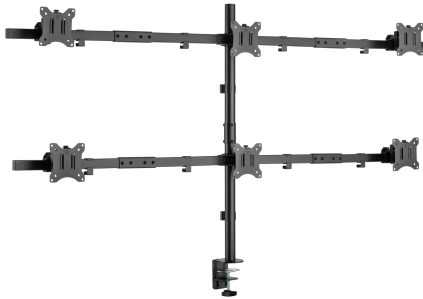

TISCH STANDER SBOX LCD-352/6-2

LCD-352/6-2 / SBOX

SBOX LCD-352/6-2 stolni nosač omogočuje stabilno i organizirano postavljanje šest monitora na radnoj površini. Idealan je za kontrolne centre, trading okruženja, nadzorne sustave i profesionalne radne stanice gdje je potrebna maksimalna preglednost i učinkovitost.

Svaki ekran može se zasebno naginjati i rotirati za optimalnu ergonomiju, dok čvrsta konstrukcija osigurava stabilnost i sigurnost. Montaža pomoću stege ili kroz rupu na stolu pruža pouzdano pričvršćivanje, a vodilice za kablove doprinose urednom i organiziranom radnom prostoru.

SPEZIFIKATIONEN

Allgemeine Attribute

Minimale VESA	75x75
Maximale VESA	100x100
Tragfähigkeit (kg)	7 pro Monitor (42 kg insgesamt max)
Mindestbildschirmgröße	17 / 43 cm
Maximale Bildschirmgröße	32 / 81 cm
Vertikale Neigung	+45° / -45°
Für gebogene Bildschirme	Nein
Kabelführungen	Ja
Farbe	Schwarz
Horizontalbewegung	+15° / -15°
Abnehmbare VESA-Platte	Ja
Installation	Loch, Klemme
Material	Aluminium/ Stahl/ Kunststoff
Abmessungen (mm)	1626x200x990
Anzahl der Bildschirme	6
Spannweite der Zange (mm)	10-85
Oberflächenbearbeitung	Pulverbeschichtung
Bildschirmrotation	+180° / -180°
Armreichweite (mm)	756
Rohrdurchmesser (mm)	35
Höhe des Tragerohrs (mm)	860
Garantie	Garantie 60 Monate
Waren Eingang Menge	100