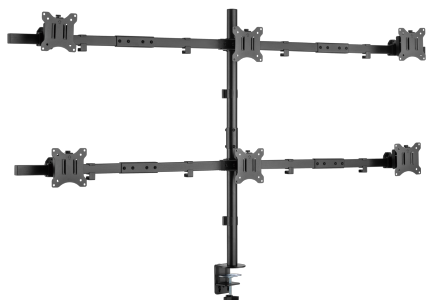

# DE BUREAU SUPPORT SBOX LCD-352/6-2

LCD-352/6-2 / SBOX

SBOX LCD-352/6-2 stolni nosač omogočuje stabilno i organizirano postavljanje šest monitora na radnoj površini. Idealan je za kontrolne centre, trading okruženja, nadzorne sustave i profesionalne radne stanice gdje je potrebna maksimalna preglednost i učinkovitost.

Svaki ekran može se zasebno nagnjati i rotirati za optimalnu ergonomiju, dok čvrsta konstrukcija osigurava stabilnost i sigurnost. Montaža pomoću stege ili kroz rupu na stolu pruža pouzdano pričvršćivanje, a vodilice za kablove doprinose urednom i organiziranom radnom prostoru.

### Attributs généraux

VESA minimale	75x75
VESA maximale	100x100
Capacité de charge (kg)	7 par moniteur (42 kg au total maximum)
Taille d'écran minimale	17 / 43 cm
Taille d'écran maximale	32 / 81 cm
Inclinaison verticale	+45° / -45°
Pour écrans incurvés	Non
Guides de câbles	Oui
Couleur	Noire
Rotation horizontale	+15° / -15°
Plaque VESA détachable	Oui
Installation	Trou, pince
Matériau	Alluminium/ Acier/ Plastique
Dimensions (mm)	1626x200x990
Nombre d'écrans	6
Ouverture de la pince (mm)	10-85
Finition	Revêtement par poudre
Rotation de l'écran	+180° / -180°
Portée du bras (mm)	756
Diamètre du tuyau (mm)	35
Hauteur du tube de montage (mm)	860
Garantie	Garantie de 60 mois
Marchandises à réception Quantité	100