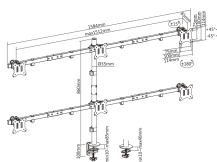

# DE BUREAU SUPPORT SBOX LCD-352/6-2

LCD-352/6-2 / SBOX

SBOX LCD-352/6-2 stolni nosač omogočuje stabilno i organizirano postavljanje šest monitora na radnoj površini. Idealan je za kontrolne centre, trading okruženja, nadzorne sustave i profesionalne radne stanice gdje je potrebna maksimalna preglednost i učinkovitost.

Svaki ekran može se zasebno nagnjati i rotirati za optimalnu ergonomiju, dok čvrsta konstrukcija osigurava stabilnost i sigurnost. Montaža pomoću stege ili kroz rupu na stolu pruža pouzdano pričvršćivanje, a vodilice za kablove doprinose urednom i organiziranom radnom prostoru.

### Attributs généraux

VESA minimale	75x75
VESA maximale	100x100
Capacité de charge (kg)	7 par moniteur (42 kg au total maximum)
Taille d'écran minimale	17 / 43 cm
Taille d'écran maximale	32 / 81 cm
Inclinaison verticale	+45° / -45°
Pour écrans incurvés	Non
Guides de câbles	Oui
Couleur	Noire
Rotation horizontale	+15° / -15°
Plaque VESA détachable	Oui
Installation	Trou, pince
Matériau	Alluminium/ Acier/ Plastique
Dimensions (mm)	1626x200x990
Nombre d'écrans	6
Ouverture de la pince (mm)	10-85
Finition	Revêtement par poudre
Rotation de l'écran	+180° / -180°
Portée du bras (mm)	756
Diamètre du tuyau (mm)	35
Hauteur du tube de montage (mm)	860
Garantie	Garantie de 60 mois
Marchandises à réception Quantité	100