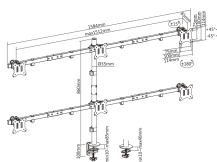

DESKTOP STAND SBOX LCD-352/6-2

LCD-352/6-2 / SBOX

SBOX LCD-352/6-2 stolni nosač omogočuje stabilno i organizirano postavljanje šest monitora na radnoj površini. Idealan je za kontrolne centre, trading okruženja, nadzorne sustave i profesionalne radne stanice gdje je potrebna maksimalna preglednost i učinkovitost.

Svaki ekran može se zasebno naginjati i rotirati za optimalnu ergonomiju, dok čvrsta konstrukcija osigurava stabilnost i sigurnost. Montaža pomoću stege ili kroz rupu na stolu pruža pouzdano pričvršćivanje, a vodilice za kablove doprinose urednom i organiziranom radnom prostoru.

SPECIFICATIONS

General attributes

Minimum VESA	75x75
Maximum VESA	100x100
Load capacity (kg)	7 per monitor (42 kg total max)
Minimum screen size	17 / 43 cm
Maximum screen size	32 / 81 cm
Vertical tilt	+45° / -45°
For curved screens	No
Cable guides	Yes
Color	Black
Horizontal swivel	+15° / -15°
Detachable VESA plate	Yes
Installation	Hole, clamp
Material	Aluminium/Steel/Plastic
Dimensions (mm)	1626x200x990
Number of screens	6
Clamp opening (mm)	10-85
Finishing	Powder coating
Screen Rotation	+180° / -180°
Arm reach (mm)	756
Pipe diameter (mm)	35
Mounting tube height (mm)	860
Warranty	60-month warranty
Incoming Goods Quantity	100