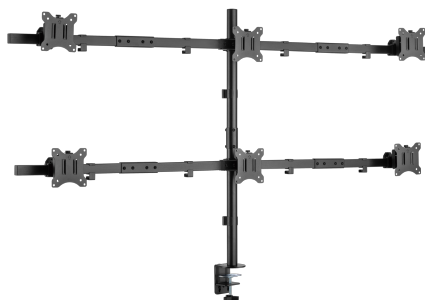

DESKTOP STAND SBOX LCD-352/6-2

LCD-352/6-2 / SBOX

SBOX LCD-352/6-2 stolni nosač omogočuje stabilno i organizirano postavljanje šest monitora na radnoj površini. Idealan je za kontrolne centre, trading okruženja, nadzorne sustave i profesionalne radne stanice gdje je potrebna maksimalna preglednost i učinkovitost.

Svaki ekran može se zasebno naginjati i rotirati za optimalnu ergonomiju, dok čvrsta konstrukcija osigurava stabilnost i sigurnost. Montaža pomoću stege ili kroz rupu na stolu pruža pouzdano pričvršćivanje, a vodilice za kablove doprinose urednom i organiziranom radnom prostoru.

SPECIFICATIONS

General attributes

Minimum VESA	75x75
Maximum VESA	100x100
Load capacity (kg)	7 per monitor (42 kg total max)
Minimum screen size	17 / 43 cm
Maximum screen size	32 / 81 cm
Vertical tilt	+45° / -45°
For curved screens	No
Cable guides	Yes
Color	Black
Horizontal swivel	+15° / -15°
Detachable VESA plate	Yes
Installation	Hole, clamp
Material	Aluminium/Steel/Plastic
Dimensions (mm)	1626x200x990
Number of screens	6
Clamp opening (mm)	10-85
Finishing	Powder coating
Screen Rotation	+180° / -180°
Arm reach (mm)	756
Pipe diameter (mm)	35
Mounting tube height (mm)	860
Warranty	60-month warranty
Incoming Goods Quantity	100