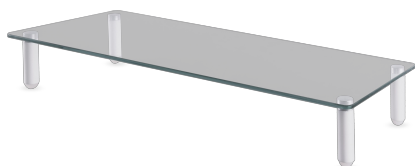

STOLNI STALAK SBOX DS-610

DS-610 / SBOX

SBOX DS-610 stolni stalak omogućuje stabilno podizanje monitora ili manjeg TV-a radi bolje ergonomije i urednijeg radnog prostora. Povišena pozicija zaslona doprinosi pravilnijem držanju tijela i ugodnijem radu.

Kombinacija stakla, aluminija i čelika osigurava čvrstoću i moderan izgled, dok kompaktan dizajn omogućuje jednostavno uklapanje na radnu površinu. Idealan je za uredske prostore, kućne radne stanice ili multimedijalne postave.

SPECIFIKACIJE

Opći atributi

Nosivost (kg)	20
Za zakrivljene ekrane	Ne
Vodilice za kablove	Ne
Boja	Bijela
Jamstvo	Jamstvo 60 mjeseci
Odvojiva VESA ploča	Ne
Instalacija	Radna površina
Materijal	Staklo, Aluminij, Čelik, Plastika
Dimenzije (mm)	560x210x80
Završna obrada	Staklo
Dimenzija police (mm)	560x210