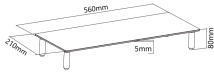

DA TAVOLO SUPPORTO SBOX DS-610

DS-610 / SBOX

SBOX DS-610 stolni stalak omogućuje stabilno podizanje monitora ili manjeg TV-a radi bolje ergonomije i urednijeg radnog prostora. Povišena pozicija zaslona doprinosi pravilnijem držanju tijela i ugodnijem radu.

SPECIFICHE

Attributi generali

Portata (kg)	20
Per schermi curvi	No
Guide per cavi	No
Colore	Bianco
Garanzia	Garanzia di 60 mesi
Piastra VESA rimovibile	No
Installazione	Superficie di lavoro
Materiale	Vetro, Alluminio, Acciaio, Plastica
Dimensioni (mm)	560x210x80
Finitura	Vetro
Dimensioni della mensola (mm)	560x210

LOGISTICI PODACI

Transportno pakiranje

Imballo di trasporto - Quantità	5
Imballo di trasporto - Unità	pz
Imballo di trasporto - Peso	9.4
Imballo di trasporto - Lunghezza	63.5
Imballo di trasporto - Larghezza	20.5
Imballo di trasporto - Altezza	24.5
Paletta - Quantità	175