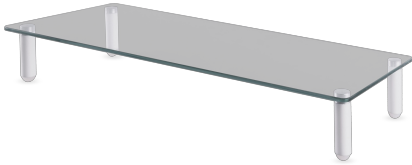

DA TAVOLO SUPPORTO SBOX DS-610

DS-610 / SBOX

SBOX DS-610 stolni stalak omogućuje stabilno podizanje monitora ili manjeg TV-a radi bolje ergonomije i urednijeg radnog prostora. Povišena pozicija zaslona doprinosi pravilnijem držanju tijela i ugodnijem radu.

Kombinacija stakla, aluminija i čelika osigurava čvrstoću i moderan izgled, dok kompaktan dizajn omogućuje jednostavno uklapanje na radnu površinu. Idealan je za uredske prostore, kućne radne stanice ili multimedijalne postave.

SPECIFICHE

Attributi generali

Portata (kg)	20
Per schermi curvi	No
Guide per cavi	No
Colore	Bianco
Garanzia	Garanzia di 60 mesi
Piastra VESA rimovibile	No
Installazione	Superficie di lavoro
Materiale	Vetro, Alluminio, Acciaio, Plastica
Dimensioni (mm)	560x210x80
Finitura	Vetro
Dimensioni della mensola (mm)	560x210