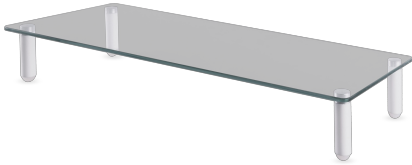

ASZTALI ALLVANY SBOX DS-610

DS-610 / SBOX

SBOX DS-610 stolni stalak omogućuje stabilno podizanje monitora ili manjeg TV-a radi bolje ergonomije i urednijeg radnog prostora. Povišena pozicija zaslona doprinosi pravilnijem držanju tijela i ugodnijem radu.

Kombinacija stakla, aluminijske i čelike osigurava čvrstoću i moderan izgled, dok kompaktan dizajn omogućuje jednostavno uklanjanje na radnu površinu. Idealan je za uredske prostore, kućne radne stanice ili multimedijalne postavbe.

SPECIFIKÁCIÓK

Általános attribútumok

Teherbírási (kg)	20
Kerekített kijelzőkhöz	Nem
Kábelvezetők	Nem
Szín	Fehér
Garancia	60 hónap garancia
Leválható VESA-tábla	Nem
Telepítés	Munkafelület
Anyag	Üveg, Alumínium, Acél, Műanyag
Méretetek (mm)	560x210x80
Végső felület	Üveg
Polc méretei (mm)	560x210