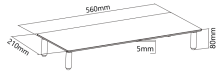

ASZTALI ALLVANY SBOX DS-610

DS-610 / SBOX

SBOX DS-610 stolni stalak omogućuje stabilno podizanje monitora ili manjeg TV-a radi bolje ergonomije i urednijeg radnog prostora. Povišena pozicija zaslona doprinosi pravilnijem držanju tijela i ugodnijem radu.

SPECIFIKÁCIÓK

Általános attribútumok

Teherbírási (kg)	20
Kerekített kijelzőkhöz	Nem
Kábelvezetők	Nem
Szín	Fehér
Garancia	60 hónap garancia
Leválható VESA-tábla	Nem
Telepítés	Munkafelület
Anyag	Üveg, Alumínium, Acél, Műanyag
Méretetek (mm)	560x210x80
Végső felület	Üveg
Polc méretei (mm)	560x210