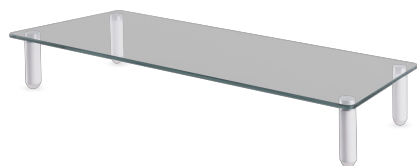

# STŮLNÍ STOJAN SBOX DS-610

DS-610 / SBOX

SBOX DS-610 stolní stálek umožňuje stabilno podizanje monitora ili manjeg TV-a radi bolje ergonomije i urednijeg radnog prostora. Povišena pozicija zaslona doprinosi pravilnijem držanju tijela i ugodnijem radu.

Kombinacija stakla, aluminija i čelika osigurava čvrstoću i moderan izgled, dok kompaktn dizajn omogućuje jednostavno uklapanje na radnu površinu. Idealan je za uredske prostore, kućne radne stanice ili multimedijalne postave.

### Obecné atributy

Nosnost (kg)	20
Pro zakřivené obrazovky	Ne
Držáky kabelů	Ne
Barva	Bílá
Záruka	Záruka 60 měsíců
Odnímatelná deska VESA	Ne
Instalace	Pracovní plocha
Materiál	Sklo, Hliník, Ocel, Plast
Rozměry (mm)	560x210x80
Závěrečná úprava	Sklo
Rozměry police (mm)	560x210