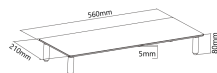

# НАСТОЛЕН СТОИКА SBOX DS-610

DS-610 / SBOX

SBOX DS-610 stolni stalak omogućuje stabilno podizanje monitora ili manjeg TV-a radi bolje ergonomije i urednijeg radnog prostora. Povišena pozicija zaslona doprinosi pravilnijem držanju tijela i ugodnijem radu.

### Общи атрибути

Носимост (kg)	20
За закръглени екрани	Не
Кабелни водачи	Не
Цвят	Бяла
Гаранция	60-месечна гаранция
Подвижна VESA плоча	Не
Инсталация	Работна повърхност
Материал	Стъкло, Алуминий, Стомана, Пластмаса
Размери (mm)	560x210x80
Финална обработка	Стъкло
Размери на полица (mm)	560x210