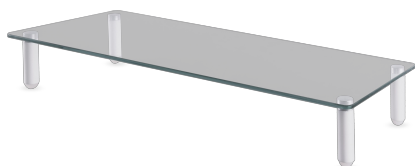

# НАСТОЛЕН СТОИКА SBOX DS-610

DS-610 / SBOX

SBOX DS-610 stolni stalak omogućuje stabilno podizanje monitora ili manjeg TV-a radi bolje ergonomije i urednijeg radnog prostora. Povišena pozicija zaslona doprinosi pravilnijem držanju tijela i ugodnijem radu.

Kombinacija stakla, aluminija i čelika osigurava čvrstoću i moderan izgled, dok kompaktan dizajn omogućuje jednostavno uklanjanje na radnu površinu. Idealan je za uredske prostore, kućne radne stanice ili multimedijalne postave.

### Общи атрибути

Носимост (kg)	20
За закръглени екрани	Не
Кабелни водачи	Не
Цвят	Бяла
Гаранция	60-месечна гаранция
Подвижна VESA плоча	Не
Инсталация	Работна повърхност
Материал	Стъкло, Алуминий, Стомана, Пластмаса
Размери (mm)	560x210x80
Финална обработка	Стъкло
Размери на полица (mm)	560x210