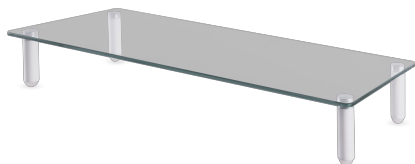

# DE ESCRITORIO SOPORTE SBOX DS-610

DS-610 / SBOX

SBOX DS-610 stolni stalak omogućuje stabilno podizanje monitora ili manjeg TV-a radi bolje ergonomije i urednijeg radnog prostora. Povišena pozicija zaslona doprinosi pravilnijem držanju tijela i ugodnijem radu.

Kombinacija stakla, aluminija i čelika osigurava čvrstoću i moderan izgled, dok kompaktan dizajn omogućuje jednostavno uklapanje na radnu površinu. Idealan je za uredske prostore, kućne radne stanice ili multimedijalne postave.

### Atributos generales

Capacidad de carga (kg)	20
Para pantallas curvas	No
Guías de cables	No
Color	Blanco
Garantía	Garantía de 60 meses
Placa VESA desmontable	No
Instalación	Superficie de trabajo
Material	Vidrio, Aluminio, Acero, Plástico
Dimensiones (mm)	560x210x80
Acabado	Vidrio
Dimensiones de la estantería (mm)	560x210