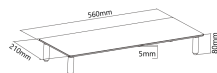

# DE ESCRITORIO SOPORTE SBOX DS-610

DS-610 / SBOX

SBOX DS-610 stolni stalak omogućuje stabilno podizanje monitora ili manjeg TV-a radi bolje ergonomije i urednijeg radnog prostora. Povišena pozicija zaslona doprinosi pravilnijem držanju tijela i ugodnijem radu.

### Atributos generales

Capacidad de carga (kg)	20
Para pantallas curvas	No
Guías de cables	No
Color	Blanco
Garantía	Garantía de 60 meses
Placa VESA desmontable	No
Instalación	Superficie de trabajo
Material	Vidrio, Aluminio, Acero, Plástico
Dimensiones (mm)	560x210x80
Acabado	Vidrio
Dimensiones de la estantería (mm)	560x210