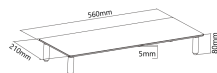

TISCH STANDER SBOX DS-610

DS-610 / SBOX

SBOX DS-610 stolni stalak omogućuje stabilno podizanje monitora ili manjeg TV-a radi bolje ergonomije i urednijeg radnog prostora. Povišena pozicija zaslona doprinosi pravilnijem držanju tijela i ugodnijem radu.

SPEZIFIKATIONEN

Allgemeine Attribute

Tragfähigkeit (kg)	20
Für gebogene Bildschirme	Nein
Kabelführungen	Nein
Farbe	Weiß
Garantie	Garantie 60 Monate
Abnehmbare VESA-Platte	Nein
Installation	Arbeitsfläche
Material	Glas, Aluminium, Stahl, Kunststoff
Abmessungen (mm)	560x210x80
Oberflächenbearbeitung	Glas
Regalmaße (mm)	560x210

LOGISTIČKI PODACI

Transportno pakiranje

Versandverpackung - Menge	5
Versandverpackung - Einheit	kom
Versandverpackung - Gewicht	9.4
Versandverpackung - Länge	63.5
Versandverpackung - Breite	20.5
Versandverpackung - Höhe	24.5
Palette - Menge	175