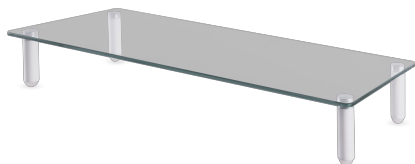

TISCH STANDER SBOX DS-610

DS-610 / SBOX

SBOX DS-610 stolni stalak omogućuje stabilno podizanje monitora ili manjeg TV-a radi bolje ergonomije i urednijeg radnog prostora. Povišena pozicija zaslona doprinosi pravilnijem držanju tijela i ugodnijem radu.

Kombinacija stakla, aluminija i čelika osigurava čvrstoću i moderan izgled, dok kompaktan dizajn omogućuje jednostavno uklapanje na radnu površinu. Idealan je za uredske prostore, kućne radne stanice ili multimedijalne postave.

SPEZIFIKATIONEN

Allgemeine Attribute

Tragfähigkeit (kg)	20
Für gebogene Bildschirme	Nein
Kabelführungen	Nein
Farbe	Weiß
Garantie	Garantie 60 Monate
Abnehmbare VESA-Platte	Nein
Installation	Arbeitsfläche
Material	Glas, Aluminium, Stahl, Kunststoff
Abmessungen (mm)	560x210x80
Oberflächenbearbeitung	Glas
Regalmaße (mm)	560x210