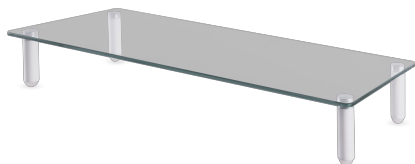

DE BUREAU SUPPORT SBOX DS-610

DS-610 / SBOX

SBOX DS-610 stolni stalak omogućuje stabilno podizanje monitora ili manjeg TV-a radi bolje ergonomije i urednijeg radnog prostora. Povišena pozicija zaslona doprinosi pravilnijem držanju tijela i ugodnijem radu.

Kombinacija stakla, aluminija i čelika osigurava čvrstoću i moderan izgled, dok kompaktan dizajn omogućuje jednostavno uklapanje na radnu površinu. Idealan je za uredske prostore, kućne radne stanice ili multimedijalne postave.

SPÉCIFICATIONS

Attributs généraux

Capacité de charge (kg)	20
Pour écrans incurvés	Non
Guides de câbles	Non
Couleur	Blanc
Garantie	Garantie de 60 mois
Plaque VESA détachable	Non
Installation	Surface de travail
Matériau	Verre, Aluminium, Acier, Plastique
Dimensions (mm)	560x210x80
Finition	Verre
Dimensions de l'étagère (mm)	560x210