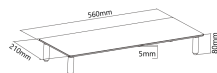

DE BUREAU SUPPORT SBOX DS-610

DS-610 / SBOX

SBOX DS-610 stolni stalak omogućuje stabilno podizanje monitora ili manjeg TV-a radi bolje ergonomije i urednijeg radnog prostora. Povišena pozicija zaslona doprinosi pravilnijem držanju tijela i ugodnijem radu.

SPÉCIFICATIONS

Attributs généraux

Capacité de charge (kg)	20
Pour écrans incurvés	Non
Guides de câbles	Non
Couleur	Blanc
Garantie	Garantie de 60 mois
Plaque VESA détachable	Non
Installation	Surface de travail
Matériau	Verre, Aluminium, Acier, Plastique
Dimensions (mm)	560x210x80
Finition	Verre
Dimensions de l'étagère (mm)	560x210