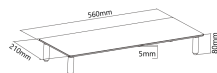

# DESKTOP STAND SBOX DS-610

DS-610 / SBOX

SBOX DS-610 stolni stalak omogućuje stabilno podizanje monitora ili manjeg TV-a radi bolje ergonomije i urednijeg radnog prostora. Povišena pozicija zaslona doprinosi pravilnijem držanju tijela i ugodnijem radu.

### General attributes

Load capacity (kg)	20
For curved screens	No
Cable guides	No
Color	White
Warranty	60-month warranty
Detachable VESA plate	No
Installation	Work surface
Material	Glass, Aluminum, Steel, Plastic
Dimensions (mm)	560x210x80
Finishing	Glass
Shelf dimensions (mm)	560x210

### Transportno pakiranje

Shipping packaging - Quantity	5
Shipping packaging - Unit	com
Shipping packaging - Weight	9.4
Shipping packaging - Length	63.5
Shipping packaging - Width	20.5
Shipping packaging - Height	24.5
Palette - Quantity	175