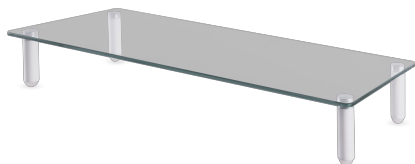

# DESKTOP STAND SBOX DS-610

DS-610 / SBOX

SBOX DS-610 stolni stalak omogućuje stabilno podizanje monitora ili manjeg TV-a radi bolje ergonomije i urednijeg radnog prostora. Povišena pozicija zaslona doprinosi pravilnijem držanju tijela i ugodnijem radu.

Kombinacija stakla, aluminijske i čelike osigurava čvrstoću i moderan izgled, dok kompaktan dizajn omogućuje jednostavno uklapanje na radnu površinu. Idealan je za uredske prostore, kućne radne stanice ili multimedijalne postave.

### General attributes

Load capacity (kg)	20
For curved screens	No
Cable guides	No
Color	White
Warranty	60-month warranty
Detachable VESA plate	No
Installation	Work surface
Material	Glass, Aluminum, Steel, Plastic
Dimensions (mm)	560x210x80
Finishing	Glass
Shelf dimensions (mm)	560x210