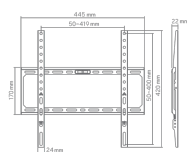

DA PARETE SUPPORTO SBOX BUDGET BL-3744F

BL-3744F / SBOX

'''

SPECIFICHE

Attributi generali

| | |
|---|---|
| Tipo di supporto | Fisso |
| VESA minima | 50x50 |
| VESA massima | 400x400 |
| Portata (kg) | 45 |
| Dimensione minima dello schermo | 32 / 81 cm |
| Dimensione massima dello schermo | 75 / 191 cm |
| Inclinazione verticale | Nessuno |
| Per schermi curvi | No |
| Guide per cavi | No |
| Colore | Nera |
| Garanzia | Garanzia di 60 mesi |
| Giro orizzontale | Nessuno |
| Livella | Sì |
| Piastra VESA rimovibile | Sì |
| Installazione | Muro |
| Materiale | Acciaio/Plastica |
| Dimensioni (mm) | 445x420x22 |
| Finitura | verniciatura a polvere |
| Nota | Durante l'installazione prestare attenzione a VESA e al tipo di vite utilizzato dai singoli produttori di TV! |
| Distanza minima dal muro (mm) | 22 |
| Distanza massima dal muro (mm) | 22 |
| Merce in Arrivo Quantità | 5000 |

LOGISTIČKI PODACI

Transportno pakiranje

| | |
|---|------|
| Imballo di trasporto - Quantità | 20 |
| Imballo di trasporto - Unità | pz |
| Imballo di trasporto - Peso | 17.9 |
| Imballo di trasporto - Lunghezza | 46.4 |
| Imballo di trasporto - Larghezza | 36.4 |
| Imballo di trasporto - Altezza | 30.5 |
| Paletta - Quantità | 600 |

Altezza imballaggio 3
