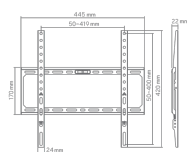

FALI ALLVANY SBOX BUDGET BL-3744F

BL-3744F / SBOX

'''

SPECIFIKÁCIÓK

Általános attribútumok

Állványtípus	Rögzített
Minimális VESA	50x50
Maximális VESA	400x400
Teherbírás (kg)	45
Minimális képernyőméret	32 / 81 cm
Maximális képernyőméret	75 / 191 cm
Vertikális dőlés	Nincs
Kerekített kijelzőkhöz	Nem
Kábelvezetők	Nem
Szín	Fekete
Garancia	60 hónap garancia
F Horizontális elforgatás	Nincs
Vízmenték	Igen
Leváltható VESA-tábla	Igen
Telepítés	Fal
Anyag	Acél/Műanyag
Méretetek (mm)	445x420x22
Végző felület	Porfestés
Megjegyzés	A felszerelés során figyeljen a VESA-re és a TV gyártók által használt csavartípusra!
Minimális távolság a faltól (mm)	22
Maximális fal távolság (mm)	22
Beérkezett Áru Mennyiség	5000

LOGISTIČKI PODACI

Transportno pakiranje

Szállítási csomagolás - Mennyiség	20
Szállítási csomagolás - Egység	kom
Szállítási csomagolás - Súly	17.9
Szállítási csomagolás - Hossz	46.4
Szállítási csomagolás - Szélesség	36.4
Szállítási csomagolás - Magasság	30.5
Paletta - Mennyiség	600