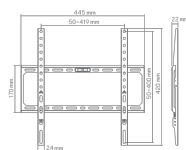

NASTENNY STOJAN SBOX BUDGET BL-3744F

BL-3744F / SBOX

'''

SPECIFIKACE

Obecné atributy

Druh stojanu	Pevný
Minimální VESA	50x50
Maximální VESA	400x400
Nosnost (kg)	45
Minimální velikost obrazovky	32 / 81 cm
Maximální velikost obrazovky	75 / 191 cm
Vertikální náklon	Žádné
Pro zakřivené obrazovky	Ne
Držáky kabelů	Ne
Barva	Černá
Záruka	Záruka 60 měsíců
Horizontální otáčení	Žádné
Libela	Ano
Odnímatelná deska VESA	Ano
Instalace	Stěna
Materiál	Ocel/Plast
Rozměry (mm)	445x420x22
Závěrečná úprava	Práškové povrchování
Poznámka	Při montáži dbejte na standard VESA a typ šroubu používaný jednotlivými výrobci TV!
Minimální vzdálenost od zdi (mm)	22
Maximální vzdálenost od zdi (mm)	22
Příjem zboží Množství	5000

LOGISTIČKI PODACI

Transportno pakiranje

Doprava zabalení - Množství	20
Doprava zabalení - Jednotka	ks
Doprava zabalení - Hmotnost	17.9
Doprava zabalení - Délka	46.4
Doprava zabalení - Šířka	36.4
Doprava zabalení - Výška	30.5
Paleta - Množství	600

Komercijalno pakiranje

Množství balení	Ano
Jednotka balení	ks
Váha balení	0.86
Délka balení	45

Šířka balení 17.5

Výška balení 3