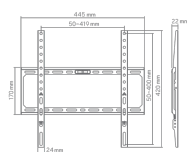

DE PARED SOPORTE SBOX BUDGET BL-3744F

BL-3744F / SBOX

'''

ESPECIFICACIONES

Atributos generales

Tipo de soporte	Fijo
VESA mínima	50x50
VESA máximo	400x400
Capacidad de carga (kg)	45
Tamaño mínimo de pantalla	32 / 81 cm
Tamaño máximo de pantalla	75 / 191 cm
Inclinación vertical	Ninguno
Para pantallas curvas	No
Guías de cables	No
Color	Negra
Garantía	Garantía de 60 meses
Giro horizontal	Ninguno
Nivel de burbuja	Sí
Placa VESA desmontable	Sí
Instalación	Pared
Material	Acero/Plástico
Dimensiones (mm)	445x420x22
Acabado	Recubrimiento en polvo
Observación	Al montar, preste atención al estándar VESA y al tipo de tornillo utilizado por cada fabricante de TV.
Distancia mínima respecto a la pared (mm)	22
Distancia máxima desde la pared (mm)	22
Mercancía entrante Cantidad	5000

LOGISTIČKI PODACI

Transportno pakiranje

Embalaje de transporte - Cantidad	20
Embalaje de transporte - Unidad	uds
Embalaje de transporte - Peso	17.9
Embalaje de transporte - Longitud	46.4
Embalaje de transporte - Ancho	36.4
Embalaje de transporte - Altura	30.5
Paleta - Cantidad	600

Komercijalno pakiranje

Cantidad de empaque	Sí
Unidad de empaque	uds
Peso de empaque	0.86

Embalaje comercial - Longitud 45

Ancho de empaque 17.5

Altura de empaque 3
