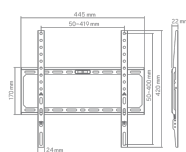

MURAL SUPPORT SBOX BUDGET BL-3744F

BL-3744F / SBOX

'''

SPÉCIFICATIONS

Attributs généraux

Type de support	Fixe
VESA minimale	50x50
VESA maximale	400x400
Capacité de charge (kg)	45
Taille d'écran minimale	32 / 81 cm
Taille d'écran maximale	75 / 191 cm
Inclinaison verticale	Aucun
Pour écrans incurvés	Non
Guides de câbles	Non
Couleur	Noire
Garantie	Garantie de 60 mois
Rotation horizontale	Aucun
Niveau à bulle	Oui
Plaque VESA détachable	Oui
Installation	Mur
Matériau	Acier/Plastique
Dimensions (mm)	445x420x22
Finition	Revêtement par poudre
Remarque	Lors du montage, faites attention au format VESA et au type de vis utilisé par les fabricants de téléviseurs.
Distance minimale par rapport au mur (mm)	22
Distance maximale au mur (mm)	22
Marchandises à réception Quantité	5000

LOGISTIČKI PODACI

Transportno pakiranje

Emballage de transport - Quantité	20
Emballage de transport - Unité	pces
Emballage de transport - Poids	17.9
Emballage de transport - Longueur	46.4
Emballage de transport - Largeur	36.4
Emballage de transport - Hauteur	30.5
Palette - Quantité	600

Komercijalno pakiranje

Quantité d'emballage	Oui
Unité d'emballage	pces
Poids d'emballage	0.86

Emballage commercial - Longueur 45

Largeur d'emballage 17.5

Hauteur d'emballage 3
