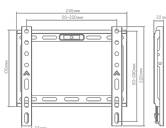

# STALAK SBOX BUDGET BL-3722F

BL-3722F / SBOX

SBOX BL-3722F fiksni zidni stalak omogućuje sigurno i diskretno postavljanje televizora uz minimalan razmak od zida. Tanak profil pridonosi urednom izgledu prostora, dok čelična konstrukcija osigurava stabilnost i pouzdano držanje uređaja.

Jednostavna instalacija i integrirana libela olakšavaju precizno postavljanje, a odvojiva VESA ploča omogućuje bržu montažu televizora. Idealan je izbor za korisnike koji žele čisto i minimalističko rješenje bez pomičnih dijelova.

### Opći atributi

Vrsta stalka	Fiksni
Minimalna VESA	50x50
Maksimalna VESA	200x200
Nosivost (kg)	45
Minimalna veličina ekrana	13" / 33 cm
Maksimalna veličina ekrana	43" / 109 cm
Vertikalni nagib	Nema
Za zakrivljene ekrane	Ne
Vodilice za kablove	Ne
Boja	Crna
Horizontalno zakretanje	Nema
Libela	Da
Odvojiva VESA ploča	Da
Instalacija	Zid
Materijal	Čelik
Dimenzije (mm)	220x245x22
Završna obrada	Praškasti premaz
Napomena	Prilikom montaže pripaziti na VESA-u i tip vijaka koji koriste pojedini proizvođači TV-a!
Minimalna udaljenost od zida (mm)	22
Maksimalna udaljenost od zida (mm)	22
Jamstvo	Jamstvo 60 mjeseci
Roba U Dolasku Količina	5010