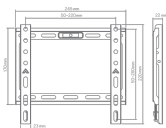

SUPPORTO SBOX BUDGET BL-3722F

BL-3722F / SBOX

'''

SPECIFICHE

Attributi generali

Tipo di supporto	Fisso
VESA minima	50x50
VESA massima	200x200
Portata (kg)	45
Dimensione minima dello schermo	13" / 33 cm
Dimensione massima dello schermo	43" / 109 cm
Inclinazione verticale	Nessuno
Per schermi curvi	No
Guide per cavi	No
Colore	Nera
Giro orizzontale	Nessuno
Livella	Sì
Piastra VESA rimovibile	Sì
Installazione	Muro
Materiale	Acciaio
Dimensioni (mm)	220x245x22
Finitura	verniciatura a polvere
Nota	Durante l'installazione prestare attenzione a VESA e al tipo di vite utilizzato dai singoli produttori di TV!
Distanza minima dal muro (mm)	22
Distanza massima dal muro (mm)	22
Garanzia	Garanzia di 60 mesi
Merce in Arrivo Quantità	5010

LOGISTIČKI PODACI

Transportno pakiranje

Imballo di trasporto - Quantità	30
Imballo di trasporto - Unità	pz
Imballo di trasporto - Peso	15.6
Imballo di trasporto - Lunghezza	54
Imballo di trasporto - Larghezza	26.4
Imballo di trasporto - Altezza	30.5